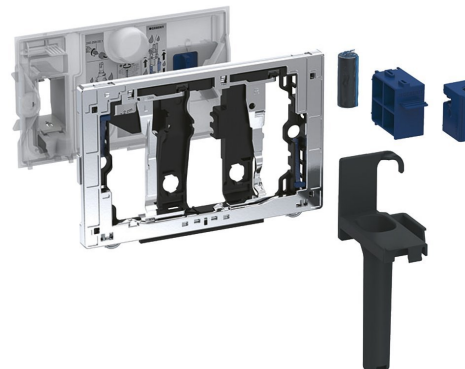

# GEBERIT DUOFRESH Pojemnik na kostkę, do spłuczki podtynkowej Sigma 12 cm, chrom połysk

Kod: 115.062.21.1

## Właściwości

Kolor: Chrom

Waga / szt.: 0.4 kg

Opakowanie: 1 szt.

Gwarancja: 2 lata