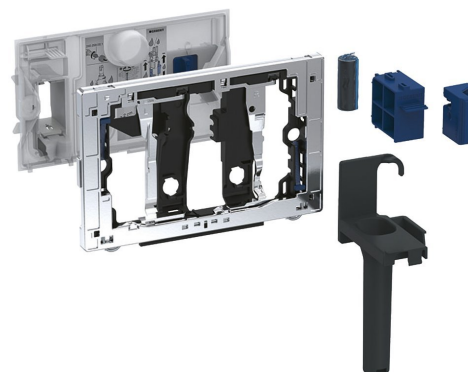

# GEBERIT DUOFRESH Pojemnik na kostkę, do spłuczki podtynkowej Sigma 12 cm, chrom połysk

Kod: 115.062.21.1

## Właściwości

Kolor: Chrom

Waga / szt.: 0.4 kg

Opakowanie: 1 szt.

Gwarancja: 2 lata

## Polecamy dokupić

1 szt. GEBERIT sztyfty zapachowe DUOFRESH, 8 szt. (Kod: 244.600.00.1)

GEBERIT DUOFRESH Pojemnik na kostkę, do spłuczki  
podtynkowej Sigma 12 cm, chrom połysk

Karta techniczna