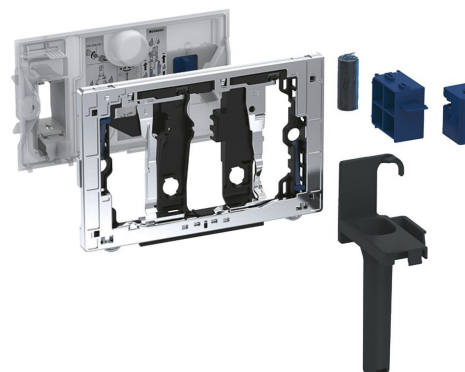

GEBERIT DUOFRESH Pojemnik na kostkę, do spłuczki podtynkowej Sigma 12 cm, chrom połysk

Kod: 115.062.21.1

Podstawowe informacje

Marka: Geberit

Właściwości

Kolor: Chrom

Waga / szt.: 0.4 kg

Opakowanie: 1 szt.

Gwarancja: 2 lata

Polecamy dokupić

1 szt. GEBERIT sztyfty zapachowe DUOFRESH, 8 szt. (Kod: 244.600.00.1)

GEBERIT DUOFRESH Pojemnik na kostkę, do spłuczki
podtynkowej Sigma 12 cm, chrom połysk

Karta techniczna