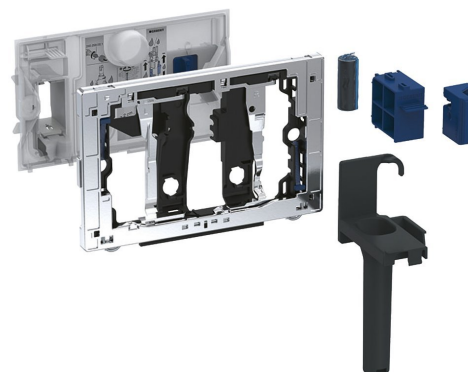

GEBERIT DUOFRESH Pojemnik na kostkę, do spłuczki podtynkowej Sigma 12 cm, chrom połysk

Kod: 115.062.21.1

Podstawowe informacje

Marka: Geberit

Właściwości

Kolor: Chrom

Waga / szt.: 0.4 kg

Opakowanie: 1 szt.

Gwarancja: 2 lata

Polecamy dokupić

1 szt. GEBERIT sztyfty zapachowe DUOFRESH, 8 szt. (Kod: 244.600.00.1)

GEBERIT DUOFRESH Pojemnik na kostkę, do spłuczki
podtynkowej Sigma 12 cm, chrom połysk

Karta techniczna