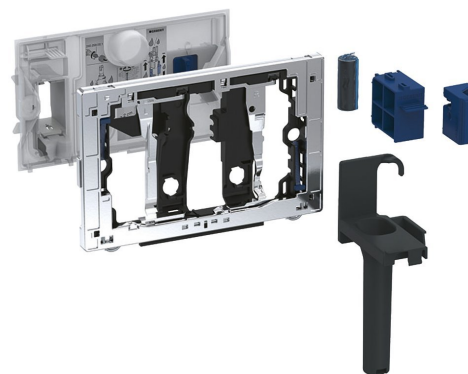

GEBERIT DUOFRESH Pojemnik na kostkę, do spłuczki podtynkowej Sigma 12 cm, chrom połysk

Kod: 115.062.21.1

Podstawowe informacje

Marka: Geberit

Właściwości

Kolor: Chrom

Waga / szt.: 0.4 kg

Opakowanie: 1 szt.

Gwarancja: 2 lata

Polecamy dokupić

1 szt. GEBERIT sztyfty zapachowe DUOFRESH, 8 szt. (Kod: 244.600.00.1)

GEBERIT DUOFRESH Pojemnik na kostkę, do spłuczki
podtynkowej Sigma 12 cm, chrom połysk

Karta techniczna