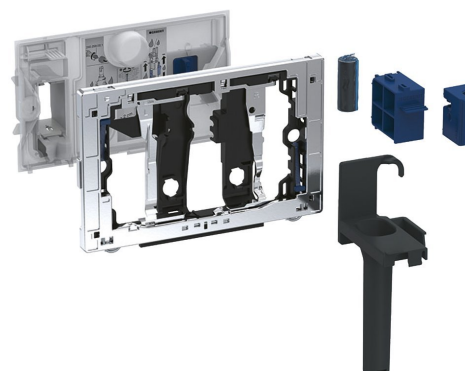

## GEBERIT DUOFRESH Pojemnik na kostkę, do spłuczki podtynkowej Sigma 12 cm, chrom połysk

Kod: 115.062.21.1

### Właściwości

Kolor: Chrom

Gwarancja: 2 lata