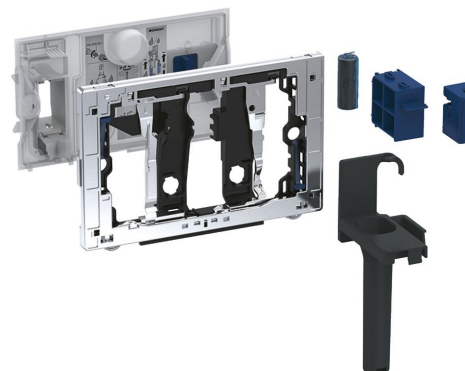

GEBERIT DUOFRESH Pojemnik na kostkę, do spłuczki podtynkowej Sigma 12 cm, chrom połysk

GEBERIT

Kod: 115.062.21.1

Właściwości

Kolor: Chrom

Gwarancja: 2 lata

Karta techniczna