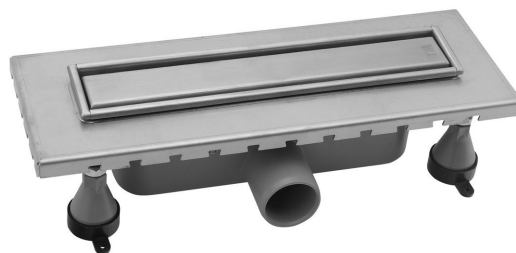

# ESSEFLOW odpływ liniowy ze stali nierdzewnej z rusztem, L-380, DN50

Kod: 6963.101.8

## Rozmiary

Długość: 380 mm  
Szerokość: 136 mm  
Wysokość: 80 mm

## Właściwości

Kolor: Stal nierdzewna  
Materiał: Stal nierdzewna  
Instalacja: Klasycznie - do płytek, Klasycznie - ruszt  
Średnica odpływu: 50 mm  
Długość odpływu liniowego od: 380 mm  
Długość odpływu liniowego do: 380 mm  
Waga / szt.: 2.2 kg  
Opakowanie: 1 szt.  
Gwarancja: 2 lata

## Części zamienne

Kompletne wnętrze syfonu do odpływów Esseflow (Kod: NDSIFESSE)

Karta techniczna