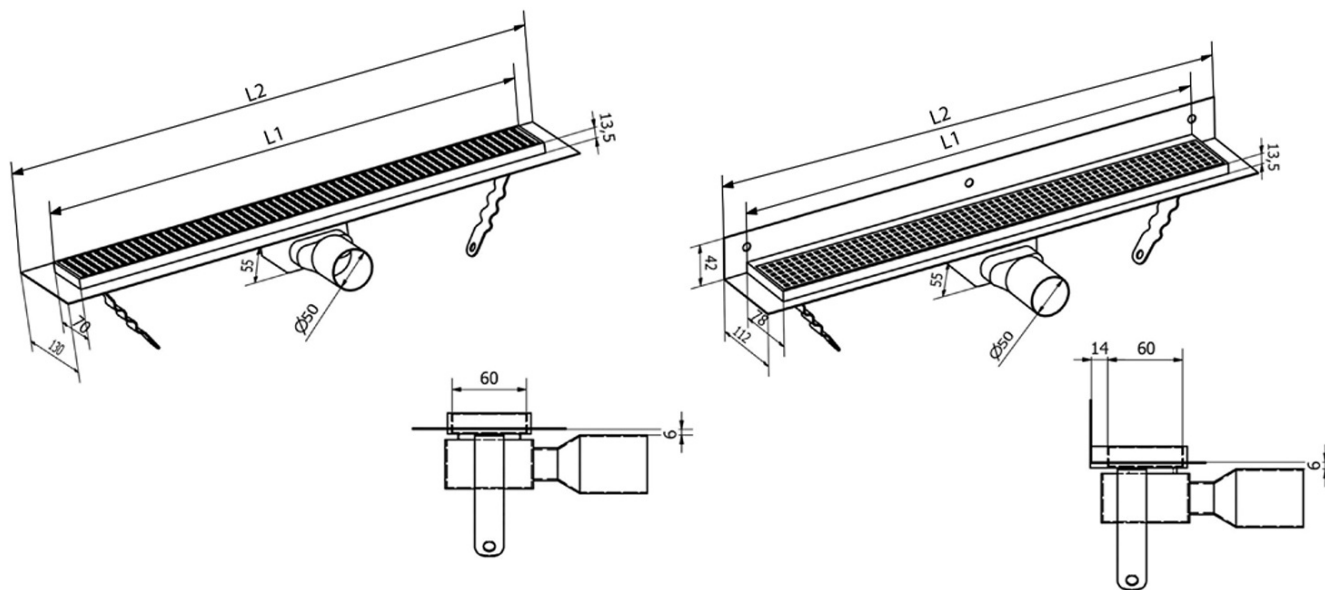

MANUS ONDA odpływ liniowy ze stali nierdzewnej z rusztem, naścienne, L-850, DN50, czarny mat

Kod: GMO24B

Podstawowe informacje

Marka: Gelco
Seria: MANUS

Rozmiary

Długość: 850 mm
Szerokość: 112 mm
Wysokość: 55 mm

Właściwości

Kolor: Czarny
Materiał: Stal nierdzewna
Instalacja: Przy ścianie - ruszt
Średnica odpływu: 50 mm
Długość odpływu liniowego od: 850 mm
Długość odpływu liniowego do: 850 mm
Waga / szt.: 2.65 kg
Opakowanie: 1 szt.
Gwarancja: 2 lata

Części zamienne

MANUS O-ring gumowy (Kod: NDGM1)
MANUS syfon do odpływów podłogowych (Kod: NDGM2)
MANUS - korek gumowy (Kod: NDGM3)

Karta techniczna

Instalační rozměry							
L1 (mm)	590	690	790	890	990	1 090	1 190
L2 (mm)	650	750	850	950	1 050	1 150	1 250