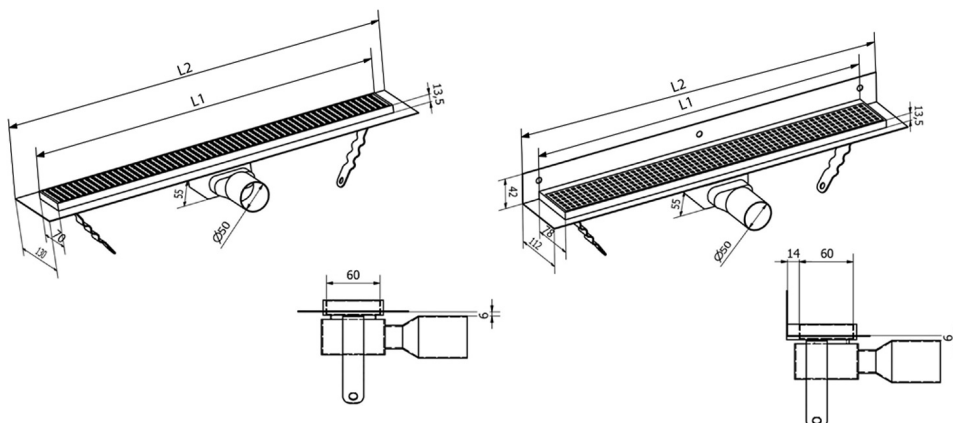

MANUS ONDA odpływ liniowy ze stali nierdzewnej z rusztem, naścienne, L-850, DN50, czarny mat

Kod: GMO24B

Rozmiary

Długość: 850 mm
Szerokość: 112 mm
Wysokość: 55 mm

Właściwości

Kolor: Czarny
Materiał: Stal nierdzewna
Gwarancja: 2 lata

Karta techniczna

Instalacní rozměry							
L1 (mm)	590	690	790	890	990	1 090	1 190
L2 (mm)	650	750	850	950	1 050	1 150	1 250