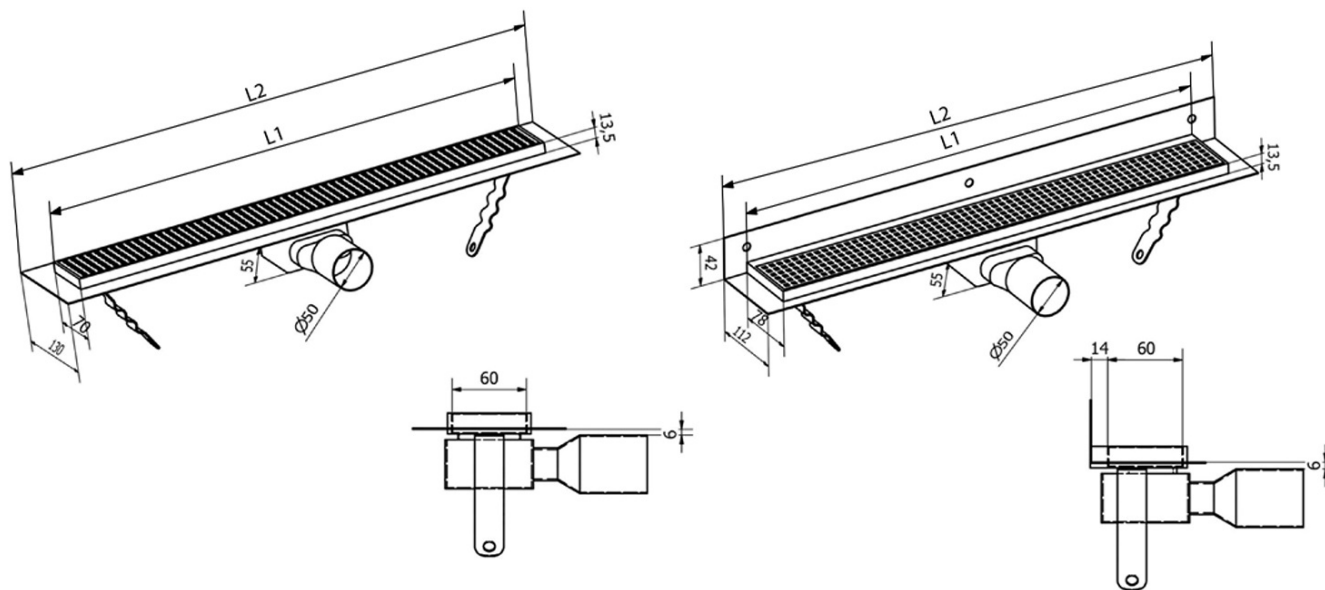

MANUS ONDA odpływ liniowy ze stali nierdzewnej z rusztem, naścienne, L-750, DN50, czarny mat

Kod: GMO23B

Podstawowe informacje

Marka: Gelco
Seria: MANUS

Rozmiary

Długość: 750 mm
Szerokość: 112 mm
Wysokość: 55 mm

Właściwości

Kolor: Czarny
Materiał: Stal nierdzewna
Instalacja: Przy ścianie - ruszt
Średnica odpływu: 50 mm
Długość odpływu liniowego od: 750 mm
Długość odpływu liniowego do: 750 mm
Waga / szt.: 2.47 kg
Opakowanie: 1 szt.
Gwarancja: 2 lata

Części zamienne

MANUS O-ring gumowy (Kod: NDGM1)
MANUS syfon do odpływów podłogowych (Kod: NDGM2)
MANUS - korek gumowy (Kod: NDGM3)

Karta techniczna

Instalační rozměry							
L1 (mm)	590	690	790	890	990	1 090	1 190
L2 (mm)	650	750	850	950	1 050	1 150	1 250