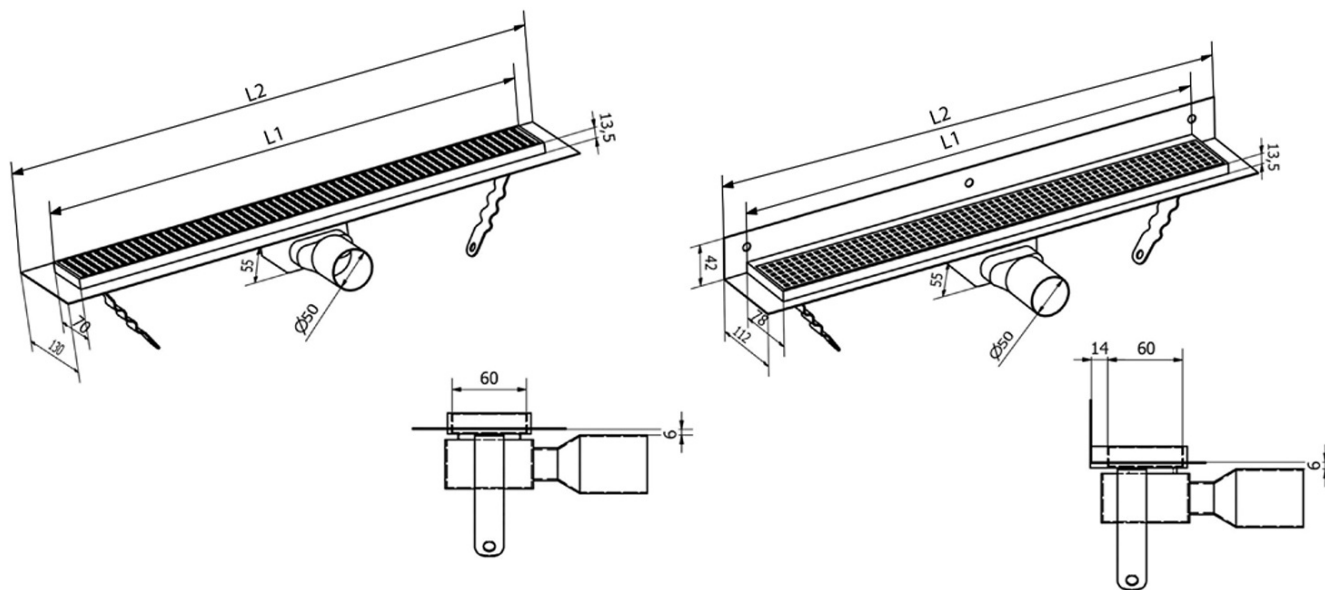

## Rozmiary

Długość: 750 mm  
Szerokość: 112 mm  
Wysokość: 55 mm

## Właściwości

Kolor: Czarny  
Materiał: Stal nierdzewna  
Instalacja: Przy ścianie - ruszt  
Średnica odpływu: 50 mm  
Długość odpływu liniowego od: 750 mm  
Długość odpływu liniowego do: 750 mm  
Waga / szt.: 2.47 kg  
Opakowanie: 1 szt.  
Gwarancja: 2 lata

## Części zamienne

MANUS O-ring gumowy (Kod: NDGM1)  
MANUS syfon do odpływów podłogowych (Kod: NDGM2)  
MANUS - korek gumowy (Kod: NDGM3)

Karta techniczna

Instalační rozměry							
L1 (mm)	590	690	790	890	990	1 090	1 190
L2 (mm)	650	750	850	950	1 050	1 150	1 250