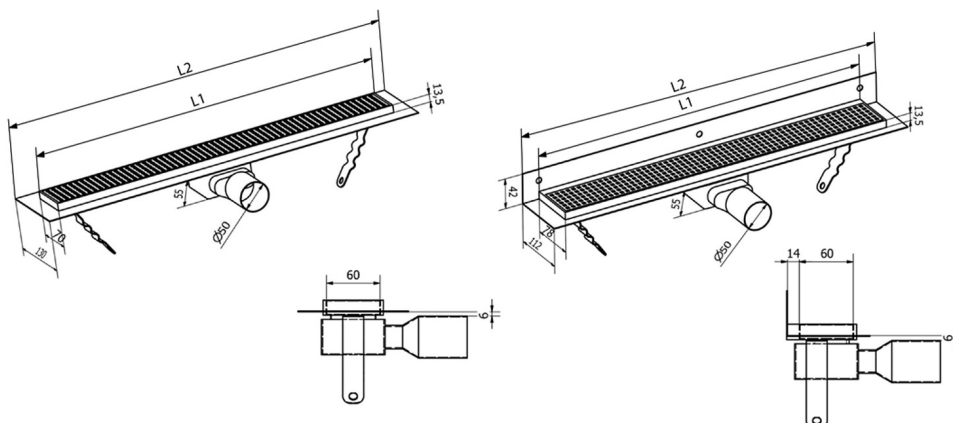

MANUS ONDA odpływ liniowy ze stali nierdzewnej z rusztem, naścienne, L-750, DN50, czarny mat

Kod: GMO23B

Rozmiary

Długość: 750 mm
Szerokość: 112 mm
Wysokość: 55 mm

Właściwości

Kolor: Czarny
Materiał: Stal nierdzewna
Gwarancja: 2 lata

Karta techniczna

Instalacní rozměry							
L1 (mm)	590	690	790	890	990	1 090	1 190
L2 (mm)	650	750	850	950	1 050	1 150	1 250