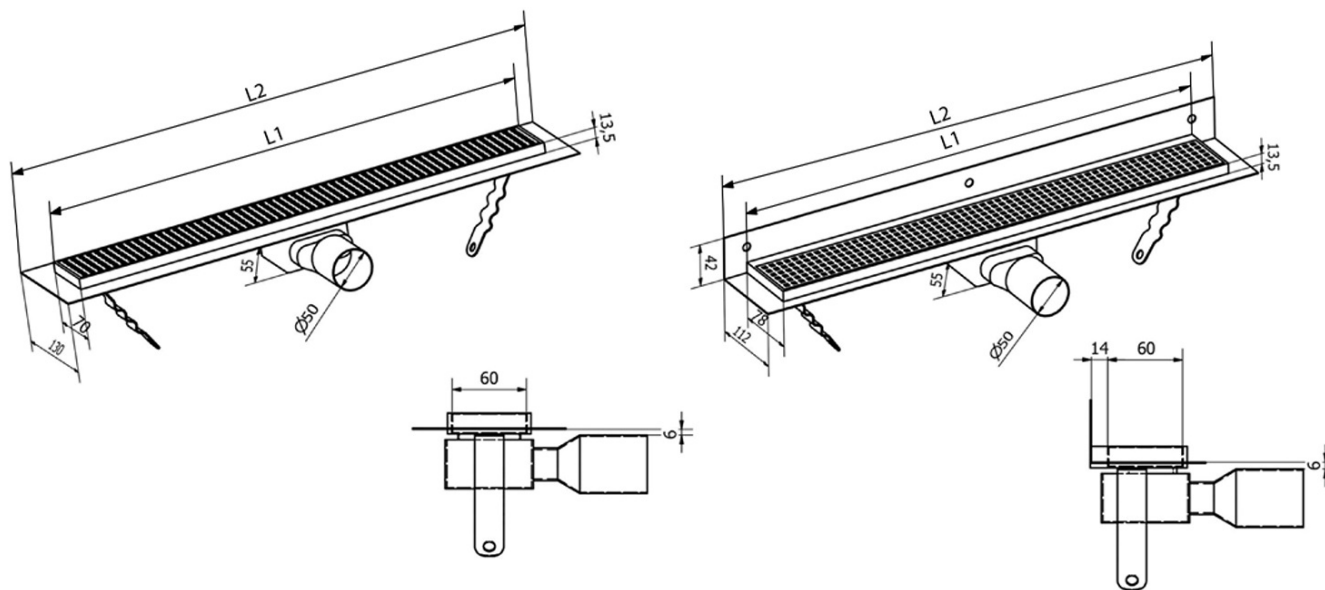

## Rozmiary

Długość: 650 mm  
Szerokość: 112 mm  
Wysokość: 55 mm

## Właściwości

Kolor: Czarny  
Materiał: Stal nierdzewna  
Instalacja: Przy ścianie - ruszt  
Średnica odpływu: 50 mm  
Długość odpływu liniowego od: 650 mm  
Długość odpływu liniowego do: 650 mm  
Waga / szt.: 2.2 kg  
Opakowanie: 1 szt.  
Gwarancja: 2 lata

## Części zamienne

MANUS O-ring gumowy (Kod: NDGM1)  
MANUS syfon do odpływów podłogowych (Kod: NDGM2)  
MANUS - korek gumowy (Kod: NDGM3)

Karta techniczna

Instalační rozměry							
L1 (mm)	590	690	790	890	990	1 090	1 190
L2 (mm)	650	750	850	950	1 050	1 150	1 250