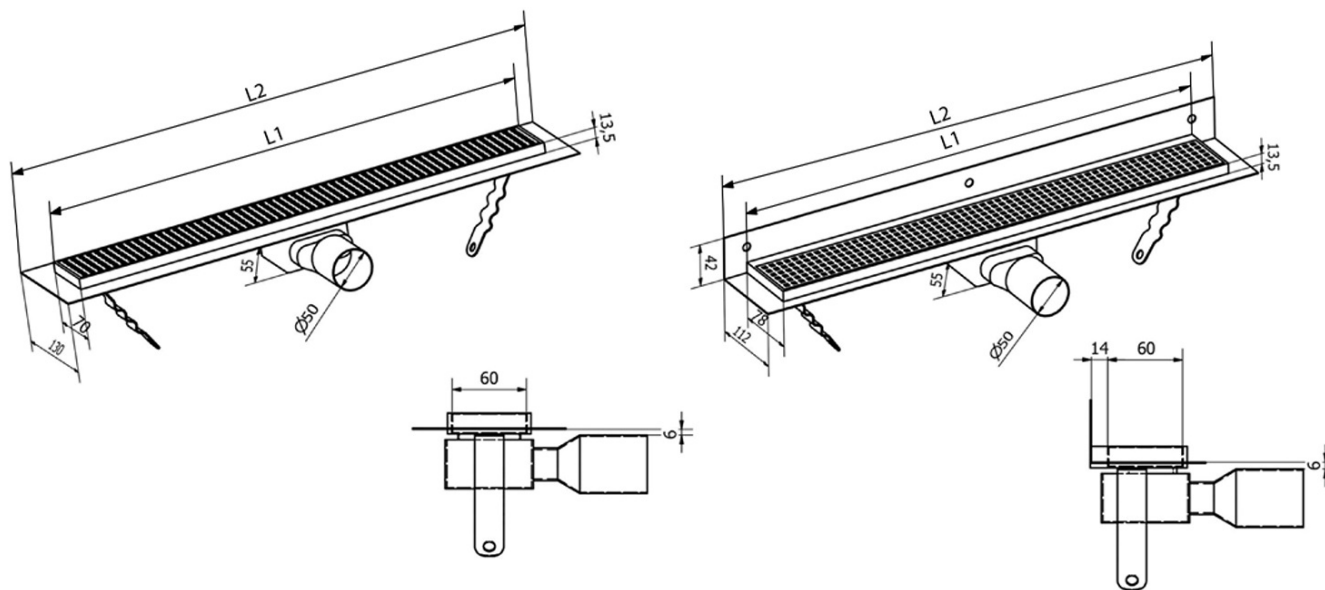

## Rozmiary

Długość: 650 mm  
Szerokość: 112 mm  
Wysokość: 55 mm

## Właściwości

Kolor: Czarny  
Materiał: Stal nierdzewna  
Instalacja: Przy ścianie - ruszt  
Średnica odpływu: 50 mm  
Długość odpływu liniowego od: 650 mm  
Długość odpływu liniowego do: 650 mm  
Waga / szt.: 2.2 kg  
Opakowanie: 1 szt.  
Gwarancja: 2 lata

## Części zamienne

MANUS O-ring gumowy (Kod: NDGM1)  
MANUS - syfon do Manus (Kod: NDGM2)  
MANUS - korek gumowy (Kod: NDGM3)

Karta techniczna

Instalační rozměry							
L1 (mm)	590	690	790	890	990	1 090	1 190
L2 (mm)	650	750	850	950	1 050	1 150	1 250