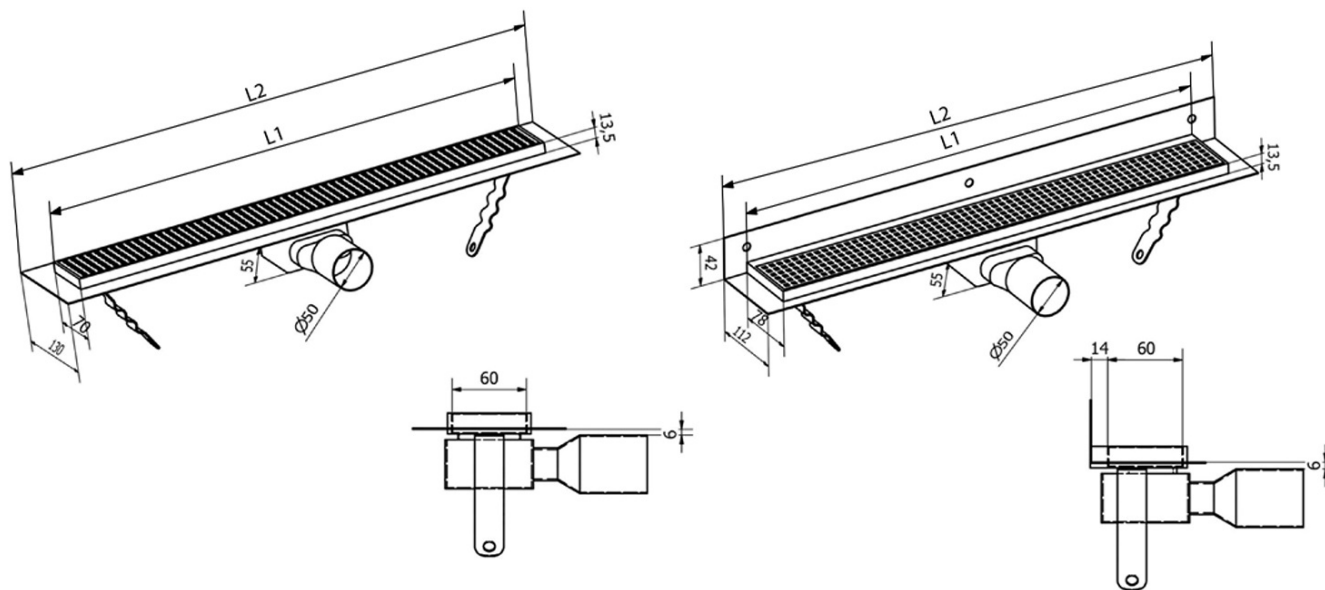

MANUS ONDA odpływ liniowy ze stali nierdzewnej z rusztem, naścienne, L-650, DN50, czarny mat

Kod: GMO22B

Podstawowe informacje

Marka: Gelco
Seria: MANUS

Rozmiary

Długość: 650 mm
Szerokość: 112 mm
Wysokość: 55 mm

Właściwości

Kolor: Czarny
Materiał: Stal nierdzewna
Instalacja: Przy ścianie - ruszt
Średnica odpływu: 50 mm
Długość odpływu liniowego od: 650 mm
Długość odpływu liniowego do: 650 mm
Waga / szt.: 2.2 kg
Opakowanie: 1 szt.
Gwarancja: 2 lata

Części zamienne

MANUS O-ring gumowy (Kod: NDGM1)
MANUS - syfon do Manus (Kod: NDGM2)
MANUS - korek gumowy (Kod: NDGM3)

Karta techniczna

Instalační rozměry							
L1 (mm)	590	690	790	890	990	1 090	1 190
L2 (mm)	650	750	850	950	1 050	1 150	1 250