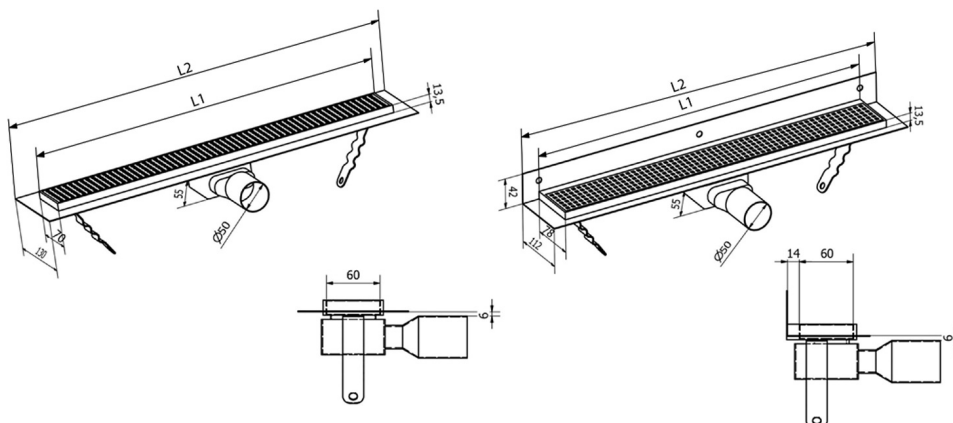

### Rozmiary

Długość: 650 mm

Szerokość: 112 mm

Wysokość: 55 mm

### Karta techniczna

Instalacní rozměry							
L1 (mm)	590	690	790	890	990	1 090	1 190
L2 (mm)	650	750	850	950	1 050	1 150	1 250