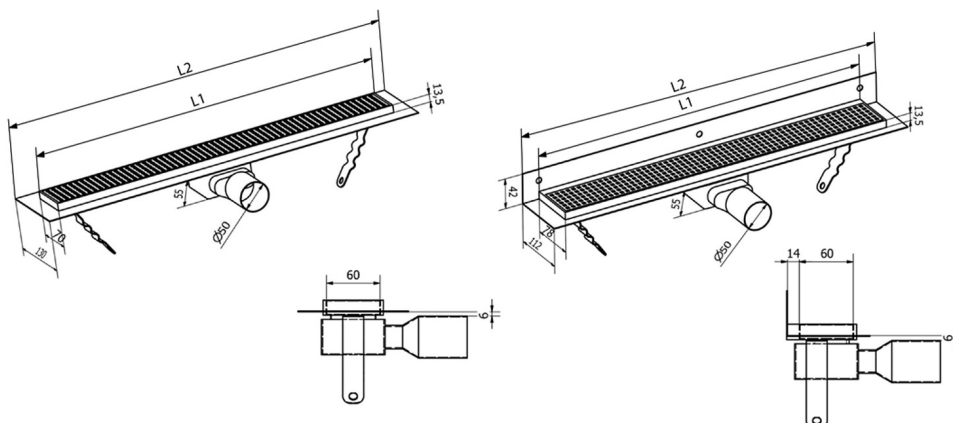

MANUS ONDA odpływ liniowy ze stali nierdzewnej z rusztem, L-1250, DN50, czarny mat

Kod: GMO18B

Rozmiary

Długość: 1250 mm
Szerokość: 130 mm
Wysokość: 55 mm

Właściwości

Kolor: Czarny
Materiał: Stal nierdzewna
Gwarancja: 2 lata

Karta techniczna

Instalacní rozměry							
L1 (mm)	590	690	790	890	990	1 090	1 190
L2 (mm)	650	750	850	950	1 050	1 150	1 250