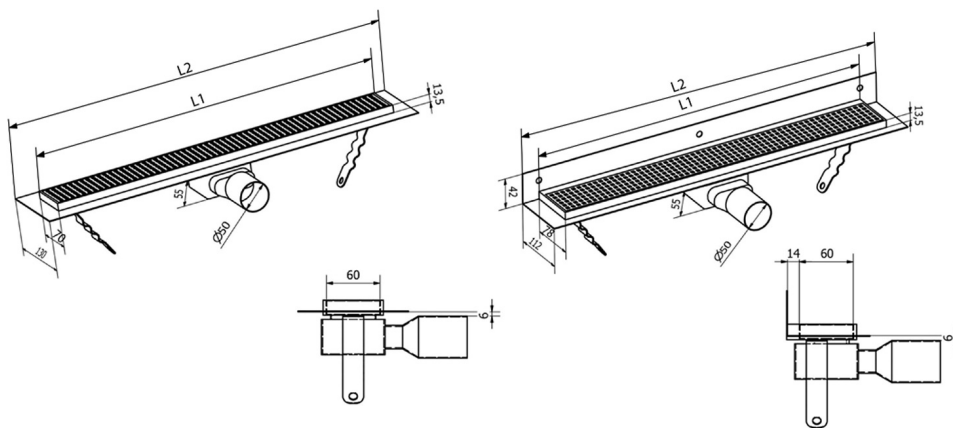

MANUS ONDA odpływ liniowy ze stali nierdzewnej z rusztem, L-1150, DN50, czarny mat

Kod: GMO17B

Rozmiary

Długość: 1150 mm
Szerokość: 130 mm
Wysokość: 55 mm

Właściwości

Kolor: Czarny
Materiał: Stal nierdzewna
Gwarancja: 2 lata

Karta techniczna

Instalační rozměry							
L1 (mm)	590	690	790	890	990	1 090	1 190
L2 (mm)	650	750	850	950	1 050	1 150	1 250