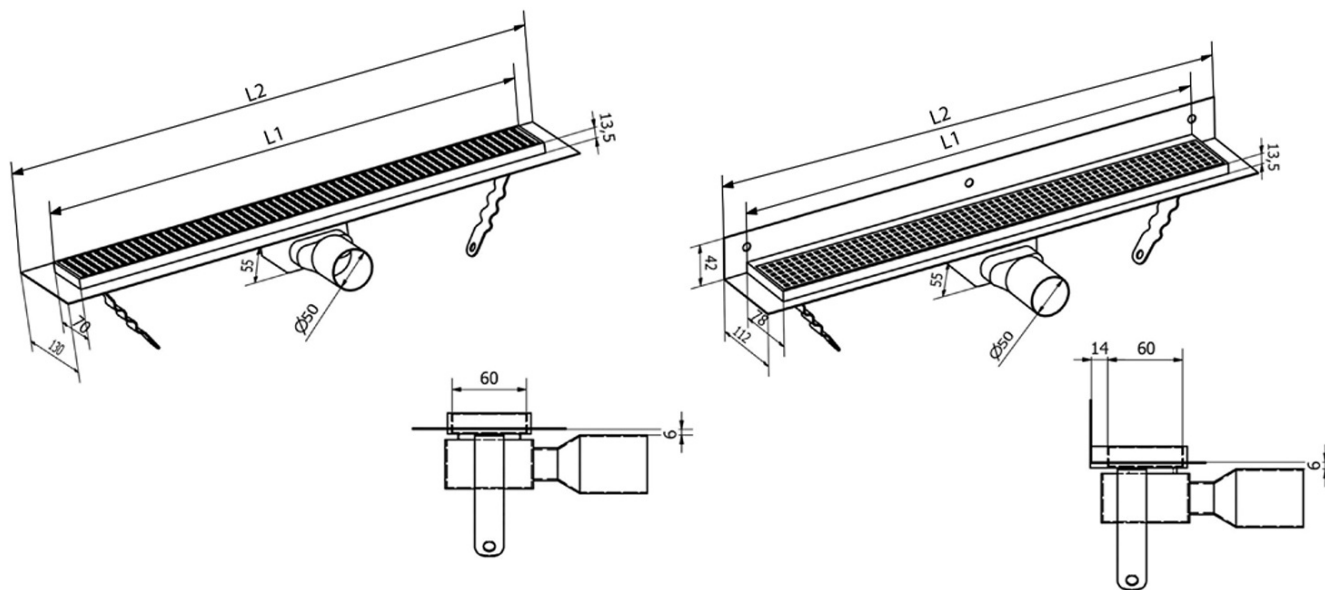

## Rozmiary

Długość: 1050 mm  
Szerokość: 130 mm  
Wysokość: 55 mm

## Właściwości

Kolor: Czarny  
Materiał: Stal nierdzewna  
Instalacja: Klasycznie - ruszt  
Średnica odpływu: 50 mm  
Długość odpływu liniowego od: 1050 mm  
Długość odpływu liniowego do: 1050 mm  
Waga / szt.: 3.15 kg  
Opakowanie: 1 szt.  
Gwarancja: 2 lata

## Części zamienne

MANUS O-ring gumowy (Kod: NDGM1)  
MANUS - syfon do Manus (Kod: NDGM2)  
MANUS - korek gumowy (Kod: NDGM3)

Karta techniczna

Instalační rozměry							
L1 (mm)	590	690	790	890	990	1 090	1 190
L2 (mm)	650	750	850	950	1 050	1 150	1 250