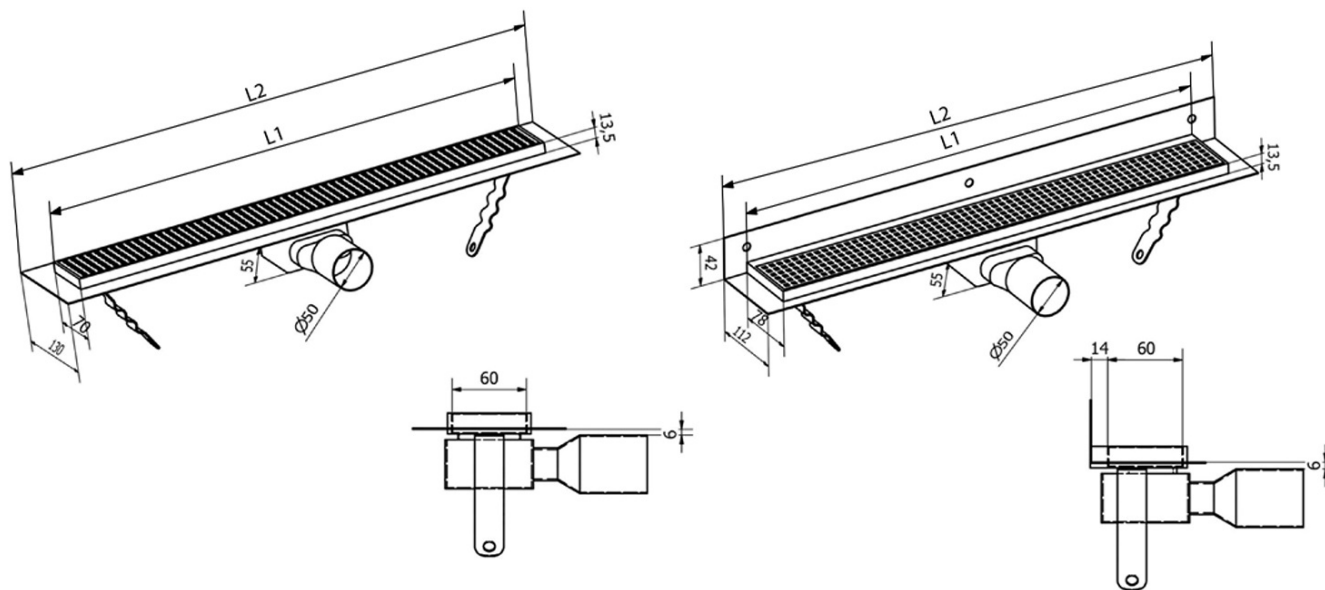

MANUS ONDA odpływ liniowy ze stali nierdzewnej z rusztem, L-950, DN50, czarny mat

Kod: GMO15B

Podstawowe informacje

Marka: Gelco
Seria: MANUS

Rozmiary

Długość: 950 mm
Szerokość: 130 mm
Wysokość: 55 mm

Właściwości

Kolor: Czarny
Materiał: Stal nierdzewna
Instalacja: Klasycznie - ruszt
Średnica odpływu: 50 mm
Długość odpływu liniowego od: 950 mm
Długość odpływu liniowego do: 950 mm
Waga / szt.: 2.81 kg
Opakowanie: 1 szt.
Gwarancja: 2 lata

Części zamienne

MANUS O-ring gumowy (Kod: NDGM1)
MANUS - syfon do Manus (Kod: NDGM2)
MANUS - korek gumowy (Kod: NDGM3)

Karta techniczna

Instalační rozměry							
L1 (mm)	590	690	790	890	990	1 090	1 190
L2 (mm)	650	750	850	950	1 050	1 150	1 250