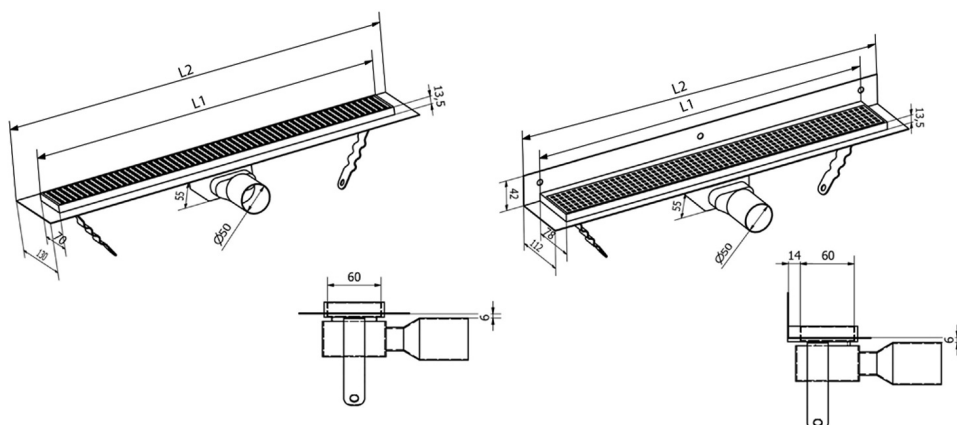

## MANUS ONDA odpływ liniowy ze stali nierdzewnej z rusztem, L-850, DN50, czarny mat

Kod: GMO14B

### Rozmiary

Długość: 850 mm

Szerokość: 130 mm

Wysokość: 55 mm

### Karta techniczna

Instalacní rozměry							
L1 (mm)	590	690	790	890	990	1 090	1 190
L2 (mm)	650	750	850	950	1 050	1 150	1 250