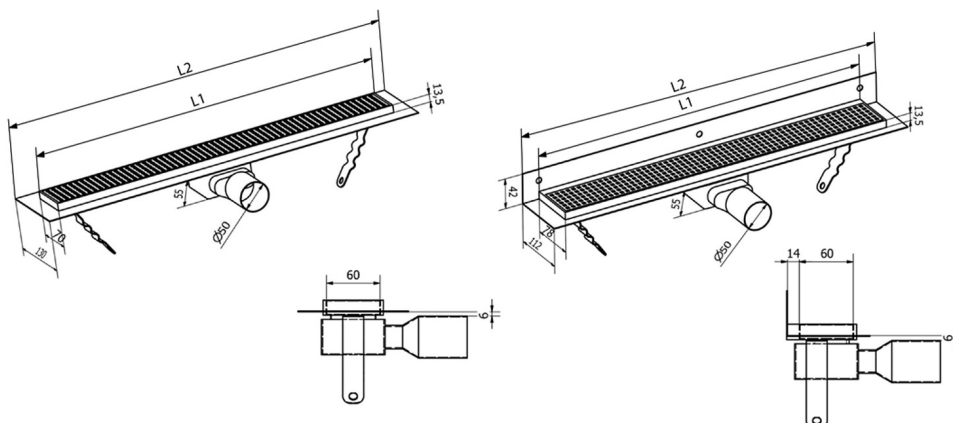

### Rozmiary

Długość: 750 mm  
Szerokość: 130 mm  
Wysokość: 55 mm

### Karta techniczna

Instalacní rozměry							
L1 (mm)	590	690	790	890	990	1 090	1 190
L2 (mm)	650	750	850	950	1 050	1 150	1 250