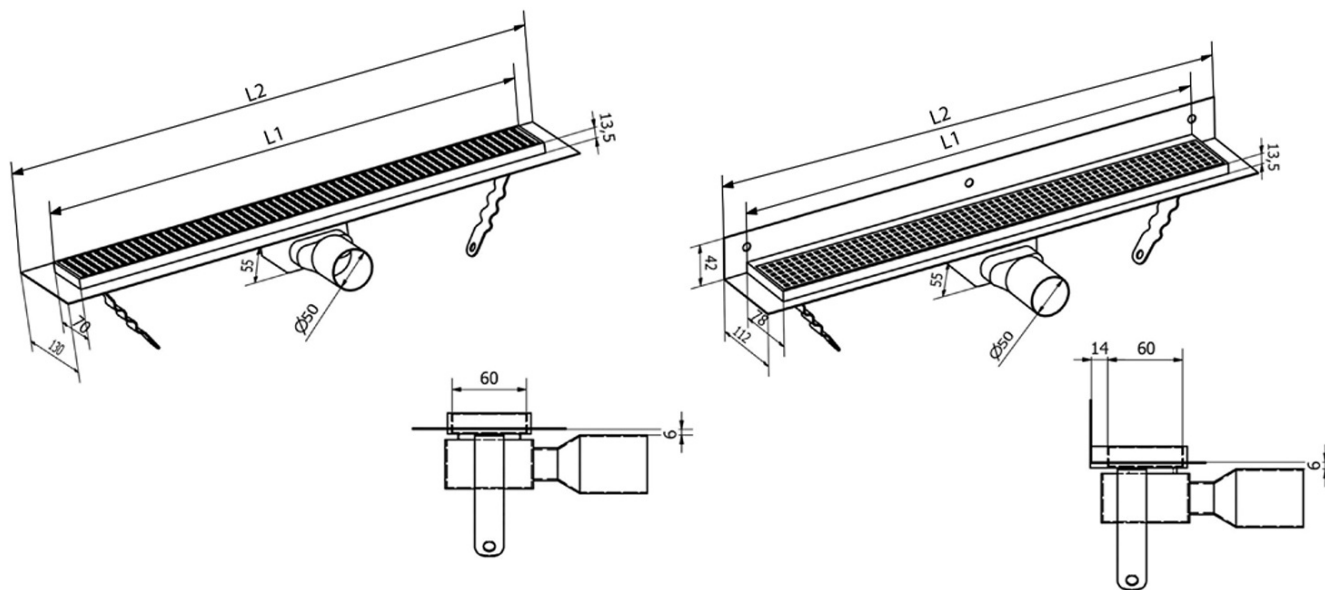

MANUS ONDA odpływ liniowy ze stali nierdzewnej z rusztemm, L-650, DN50, czarny mat

Kod: GMO12B

Podstawowe informacje

Marka: Gelco
Seria: MANUS

Rozmiary

Długość: 650 mm
Szerokość: 130 mm
Wysokość: 55 mm

Właściwości

Kolor: Czarny
Materiał: Stal nierdzewna
Instalacja: Klasycznie - ruszt
Średnica odpływu: 50 mm
Długość odpływu liniowego od: 650 mm
Długość odpływu liniowego do: 650 mm
Waga / szt.: 2.15 kg
Opakowanie: 1 szt.
Gwarancja: 2 lata

Części zamienne

MANUS O-ring gumowy (Kod: NDGM1)
MANUS syfon do odpływów podłogowych (Kod: NDGM2)
MANUS - korek gumowy (Kod: NDGM3)

Karta techniczna

Instalační rozměry							
L1 (mm)	590	690	790	890	990	1 090	1 190
L2 (mm)	650	750	850	950	1 050	1 150	1 250