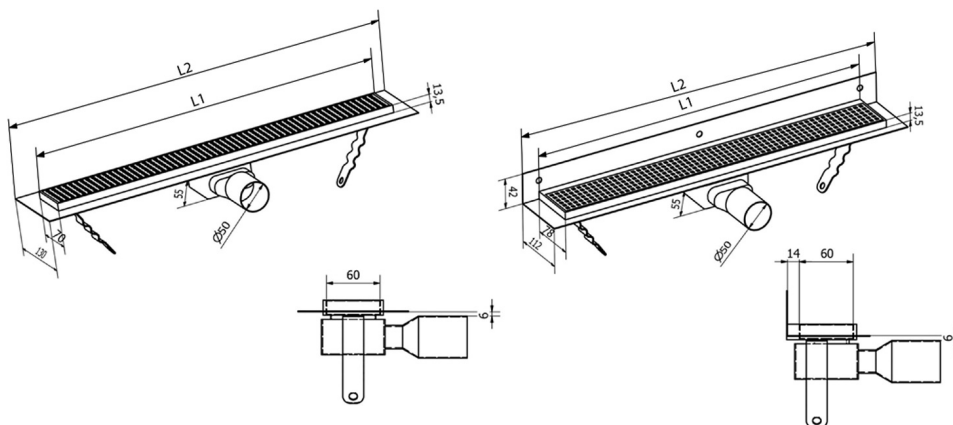

# MANUS ONDA odpływ liniowy ze stali nierdzewnej z rusztemm, L-650, DN50, czarny mat

Kod: GMO12B

## Rozmiary

Długość: 650 mm

Szerokość: 130 mm

Wysokość: 55 mm

## Karta techniczna

Instalační rozměry							
L1 (mm)	590	690	790	890	990	1 090	1 190
L2 (mm)	650	750	850	950	1 050	1 150	1 250