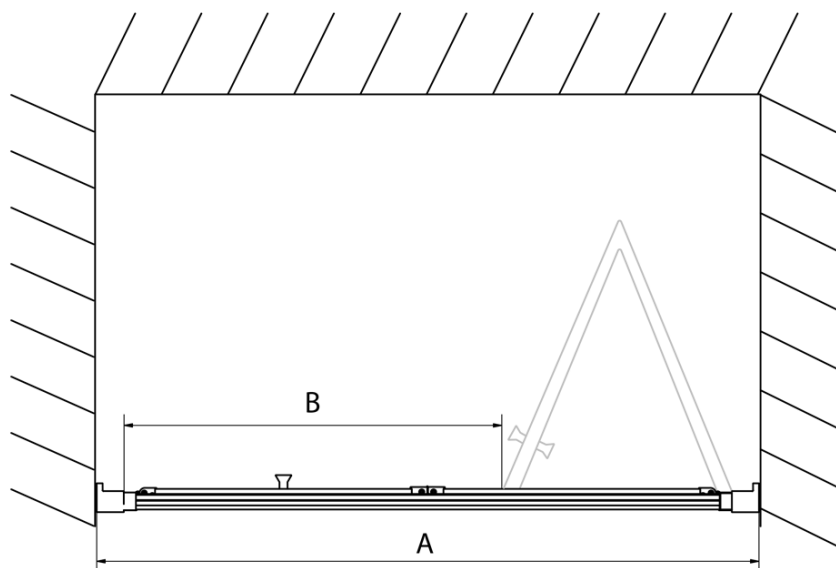

Właściwości

Kolor profilu: Chrom - Aluminium polerowane

Kształt: Drzwi do wnęki

Typ otwierania: Składane

Kierunek otwierania: Uniwersalne

Szerokość wejścia: 625 mm

Rodzaj szkła: Szkło czyste

Grubość szkła: 6 mm

Wymiar montażowy od: 970 mm

Wymiar montażowy do: 1010 mm

Właściwości: Z profilami

Waga / szt.: 31.0 kg

Opakowanie: 1 szt.

Gwarancja: 2 lata

Karta techniczna

Type	EL1970	EL1980	EL1990	EL1910
A	670~710	770~810	870~910	970~1010
B	390	480	550	625

EASY drzwi prysznicowe składane 1000mm, szkło czyste

Type	EL1970	EL1980	EL1990	EL1910
B	686~726	786~826	886~926	986~1026
C	390	480	550	625