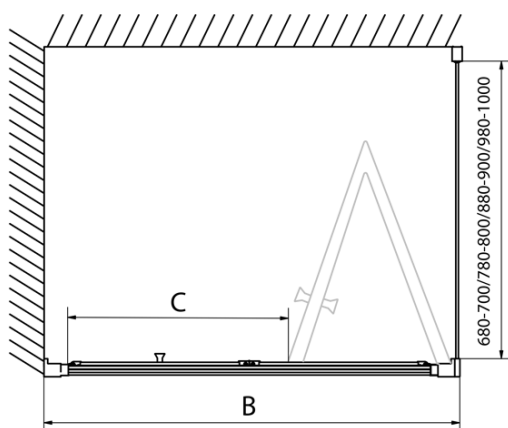

Właściwości

Kolor profilu: Chrom - Aluminium polerowane

Kształt: Drzwi do wnęki

Typ otwierania: Składane

Kierunek otwierania: Uniwersalne

Szerokość wejścia: 625 mm

Rodzaj szkła: Szkło czyste

Grubość szkła: 6 mm

Wymiar montażowy od: 970 mm

Wymiar montażowy do: 1010 mm

Właściwości: Z profilami

Waga / szt.: 31.0 kg

Opakowanie: 1 szt.

Gwarancja: 2 lata

Karta techniczna

Type	EL1970	EL1980	EL1990	EL1910
A	670~710	770~810	870~910	970~1010
B	390	480	550	625

EASY drzwi prysznicowe składane 1000mm, szkło czyste

Type	EL1970	EL1980	EL1990	EL1910
B	686~726	786~826	886~926	986~1026
C	390	480	550	625