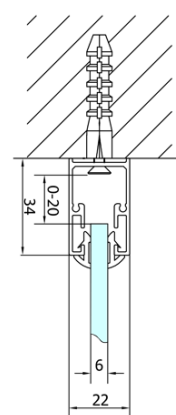

Właściwości

Kolor profilu: Chrom - Aluminium polerowane

Kształt: Drzwi do wnęki

Typ otwierania: Składane

Kierunek otwierania: Uniwersalne

Szerokość wejścia: 625 mm

Rodzaj szkła: Szkło czyste

Grubość szkła: 6 mm

Wymiar montażowy od: 970 mm

Wymiar montażowy do: 1010 mm

Właściwości: Z profilami

Waga / szt.: 31.0 kg

Opakowanie: 1 szt.

Gwarancja: 2 lata

Karta techniczna

Type	EL1970	EL1980	EL1990	EL1910
A	670~710	770~810	870~910	970~1010
B	390	480	550	625

EASY drzwi prysznicowe składane 1000mm, szkło czyste

Type	EL1970	EL1980	EL1990	EL1910
B	686~726	786~826	886~926	986~1026
C	390	480	550	625