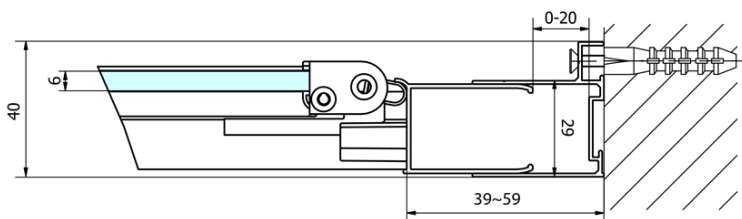

Właściwości

Kolor profilu: Chrom - Aluminium polerowane

Kształt: Drzwi do wnęki

Typ otwierania: Składane

Kierunek otwierania: Uniwersalne

Szerokość wejścia: 625 mm

Rodzaj szkła: Szkło czyste

Grubość szkła: 6 mm

Wymiar montażowy od: 970 mm

Wymiar montażowy do: 1010 mm

Właściwości: Z profilami

Waga / szt.: 31.0 kg

Opakowanie: 1 szt.

Gwarancja: 2 lata

Karta techniczna

Type	EL1970	EL1980	EL1990	EL1910
A	670~710	770~810	870~910	970~1010
B	390	480	550	625

EASY drzwi prysznicowe składane 1000mm, szkło czyste

Type	EL1970	EL1980	EL1990	EL1910
B	686~726	786~826	886~926	986~1026
C	390	480	550	625