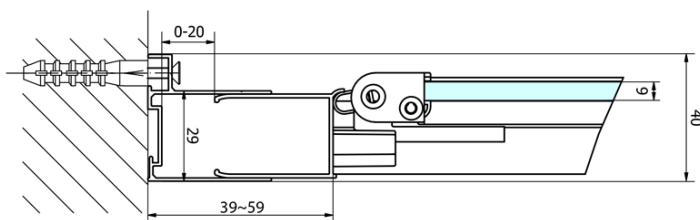

Właściwości

Kolor profilu: Chrom - Aluminium polerowane

Kształt: Drzwi do wnęki

Typ otwierania: Składane

Kierunek otwierania: Uniwersalne

Szerokość wejścia: 625 mm

Rodzaj szkła: Szkło czyste

Grubość szkła: 6 mm

Wymiar montażowy od: 970 mm

Wymiar montażowy do: 1010 mm

Właściwości: Z profilami

Waga / szt.: 31.0 kg

Opakowanie: 1 szt.

Gwarancja: 2 lata

Karta techniczna

Type	EL1970	EL1980	EL1990	EL1910
A	670~710	770~810	870~910	970~1010
B	390	480	550	625

EASY drzwi prysznicowe składane 1000mm, szkło czyste

Type	EL1970	EL1980	EL1990	EL1910
B	686~726	786~826	886~926	986~1026
C	390	480	550	625