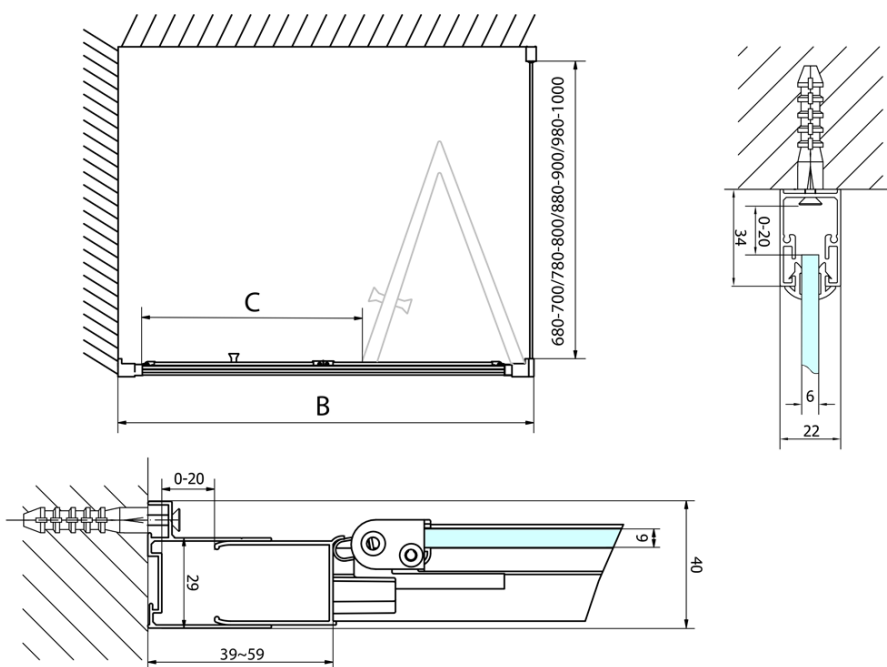

### Rozmiary

Szerokość: 1000 mm

Wysokość: 1900 mm

### Właściwości

Kolor profilu: Chrom - Aluminium polerowane

Kształt: Drzwi do wnęki

Typ otwierania: Składane

Kierunek otwierania: Uniwersalne

Szerokość wejścia: 625 mm

Rodzaj szkła: Szkło czyste

Grubość szkła: 6 mm

Wymiar montażowy od: 970 mm

Wymiar montażowy do: 1010 mm

Właściwości: Z profilami

Waga / szt.: 31.0 kg

Opakowanie: 1 szt.

Gwarancja: 2 lata

Karta techniczna

Type	EL1970	EL1980	EL1990	EL1910
A	670~710	770~810	870~910	970~1010
B	390	480	550	625

EASY drzwi prysznicowe składane 1000mm, szkło czyste

Type	EL1970	EL1980	EL1990	EL1910
B	686~726	786~826	886~926	986~1026
C	390	480	550	625