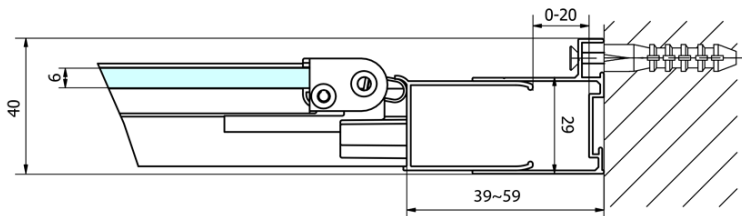

### Rozmiary

Szerokość: 1000 mm

Wysokość: 1900 mm

### Właściwości

Kolor profilu: Chrom - Aluminium polerowane

Kształt: Drzwi do wnęki

Typ otwierania: Składane

Kierunek otwierania: Uniwersalne

Szerokość wejścia: 625 mm

Rodzaj szkła: Szkło czyste

Grubość szkła: 6 mm

Wymiar montażowy od: 970 mm

Wymiar montażowy do: 1010 mm

Właściwości: Z profilami

Waga / szt.: 31.0 kg

Opakowanie: 1 szt.

Gwarancja: 2 lata

Karta techniczna

Type	EL1970	EL1980	EL1990	EL1910
A	670~710	770~810	870~910	970~1010
B	390	480	550	625

EASY drzwi prysznicowe składane 1000mm, szkło czyste

Type	EL1970	EL1980	EL1990	EL1910
B	686~726	786~826	886~926	986~1026
C	390	480	550	625