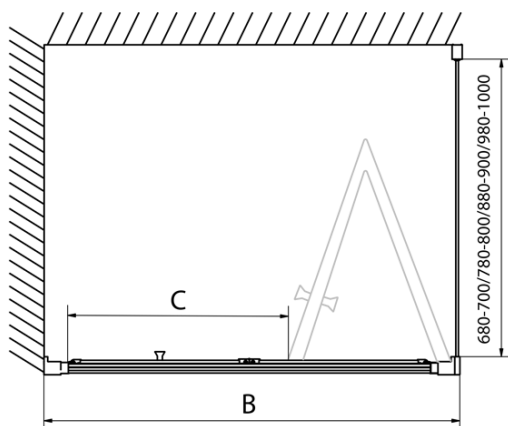

### Rozmiary

Szerokość: 1000 mm

Wysokość: 1900 mm

### Właściwości

Kolor profilu: Chrom - Aluminium polerowane

Kształt: Drzwi do wnęki

Typ otwierania: Składane

Kierunek otwierania: Uniwersalne

Szerokość wejścia: 625 mm

Rodzaj szkła: Szkło czyste

Grubość szkła: 6 mm

Wymiar montażowy od: 970 mm

Wymiar montażowy do: 1010 mm

Właściwości: Z profilami

Waga / szt.: 31.0 kg

Opakowanie: 1 szt.

Gwarancja: 2 lata

Karta techniczna

Type	EL1970	EL1980	EL1990	EL1910
A	670~710	770~810	870~910	970~1010
B	390	480	550	625

EASY drzwi prysznicowe składane 1000mm, szkło czyste

Type	EL1970	EL1980	EL1990	EL1910
B	686~726	786~826	886~926	986~1026
C	390	480	550	625