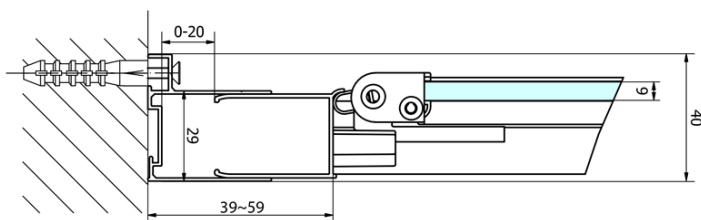

### Rozmiary

Szerokość: 1000 mm

Wysokość: 1900 mm

### Właściwości

Kolor profilu: Chrom - Aluminium polerowane

Kształt: Drzwi do wnęki

Typ otwierania: Składane

Kierunek otwierania: Uniwersalne

Szerokość wejścia: 625 mm

Rodzaj szkła: Szkło czyste

Grubość szkła: 6 mm

Wymiar montażowy od: 970 mm

Wymiar montażowy do: 1010 mm

Właściwości: Z profilami

Waga / szt.: 31.0 kg

Opakowanie: 1 szt.

Gwarancja: 2 lata

Karta techniczna

Type	EL1970	EL1980	EL1990	EL1910
A	670~710	770~810	870~910	970~1010
B	390	480	550	625

EASY drzwi prysznicowe składane 1000mm, szkło czyste

Type	EL1970	EL1980	EL1990	EL1910
B	686~726	786~826	886~926	986~1026
C	390	480	550	625