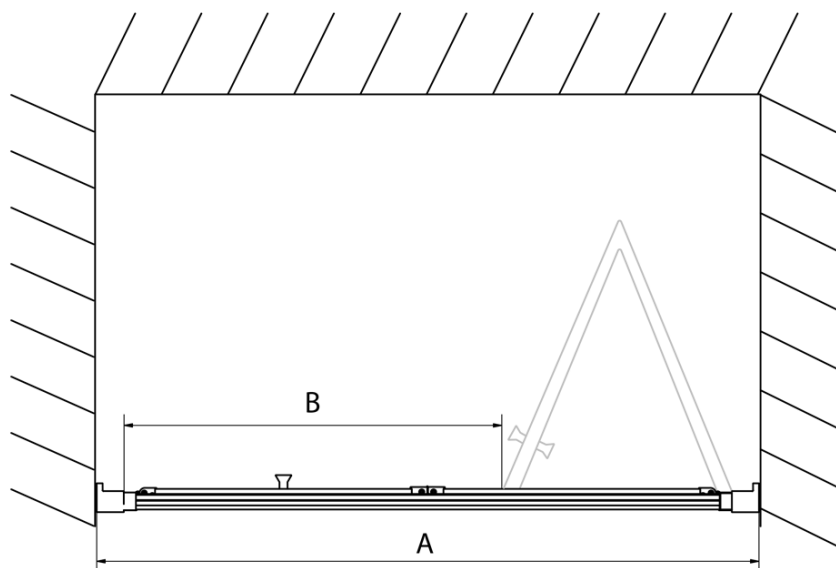

### Rozmiary

Szerokość: 1000 mm

Wysokość: 1900 mm

### Właściwości

Kolor profilu: Chrom - Aluminium polerowane

Kształt: Drzwi do wnęki

Typ otwierania: Składane

Kierunek otwierania: Uniwersalne

Szerokość wejścia: 625 mm

Rodzaj szkła: Szkło czyste

Grubość szkła: 6 mm

Wymiar montażowy od: 970 mm

Wymiar montażowy do: 1010 mm

Właściwości: Z profilami

Waga / szt.: 31.0 kg

Opakowanie: 1 szt.

Gwarancja: 2 lata

Karta techniczna

Type	EL1970	EL1980	EL1990	EL1910
A	670~710	770~810	870~910	970~1010
B	390	480	550	625

EASY drzwi prysznicowe składane 1000mm, szkło czyste

Type	EL1970	EL1980	EL1990	EL1910
B	686~726	786~826	886~926	986~1026
C	390	480	550	625