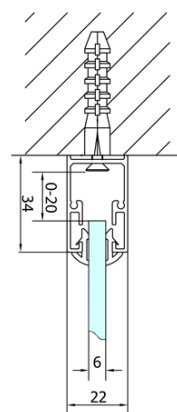

### Rozmiary

Szerokość: 1000 mm

Wysokość: 1900 mm

### Właściwości

Kolor profilu: Chrom - Aluminium polerowane

Kształt: Drzwi do wnęki

Typ otwierania: Składane

Kierunek otwierania: Uniwersalne

Szerokość wejścia: 625 mm

Rodzaj szkła: Szkło czyste

Grubość szkła: 6 mm

Wymiar montażowy od: 970 mm

Wymiar montażowy do: 1010 mm

Właściwości: Z profilami

Waga / szt.: 31.0 kg

Opakowanie: 1 szt.

Gwarancja: 2 lata

Karta techniczna

Type	EL1970	EL1980	EL1990	EL1910
A	670~710	770~810	870~910	970~1010
B	390	480	550	625

EASY drzwi prysznicowe składane 1000mm, szkło czyste

Type	EL1970	EL1980	EL1990	EL1910
B	686~726	786~826	886~926	986~1026
C	390	480	550	625