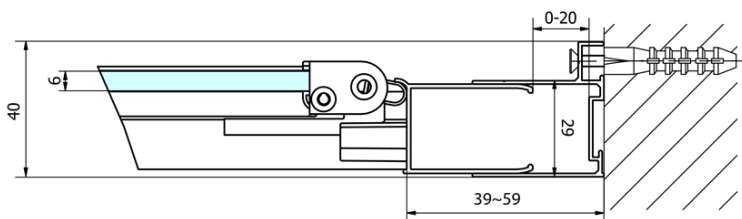

### Rozmiary

Szerokość: 1000 mm

Wysokość: 1900 mm

### Właściwości

Kolor profilu: Chrom - Aluminium polerowane

Kształt: Drzwi do wnęki

Typ otwierania: Składane

Kierunek otwierania: Uniwersalne

Szerokość wejścia: 625 mm

Rodzaj szkła: Szkło czyste

Grubość szkła: 6 mm

Wymiar montażowy od: 970 mm

Wymiar montażowy do: 1010 mm

Właściwości: Z profilami

Waga / szt.: 31.0 kg

Opakowanie: 1 szt.

Gwarancja: 2 lata

Karta techniczna

Type	EL1970	EL1980	EL1990	EL1910
A	670~710	770~810	870~910	970~1010
B	390	480	550	625

EASY drzwi prysznicowe składane 1000mm, szkło czyste

Type	EL1970	EL1980	EL1990	EL1910
B	686~726	786~826	886~926	986~1026
C	390	480	550	625