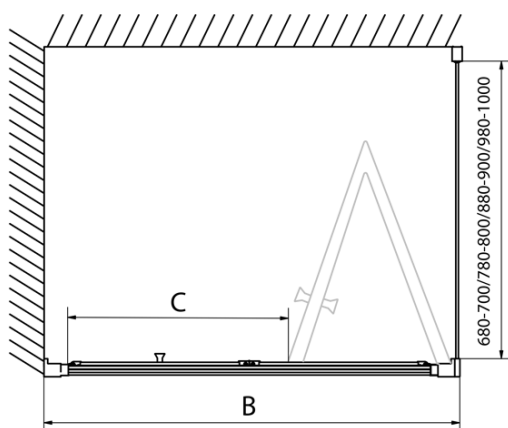

### Rozmiary

Szerokość: 1000 mm

Wysokość: 1900 mm

### Właściwości

Kolor profilu: Chrom - Aluminium polerowane

Kształt: Drzwi do wnęki

Typ otwierania: Składane

Kierunek otwierania: Uniwersalne

Szerokość wejścia: 625 mm

Rodzaj szkła: Szkło czyste

Grubość szkła: 6 mm

Wymiar montażowy od: 970 mm

Wymiar montażowy do: 1010 mm

Właściwości: Z profilami

Waga / szt.: 31.0 kg

Opakowanie: 1 szt.

Gwarancja: 2 lata

Karta techniczna

Type	EL1970	EL1980	EL1990	EL1910
A	670~710	770~810	870~910	970~1010
B	390	480	550	625

EASY drzwi prysznicowe składane 1000mm, szkło czyste

Type	EL1970	EL1980	EL1990	EL1910
B	686~726	786~826	886~926	986~1026
C	390	480	550	625