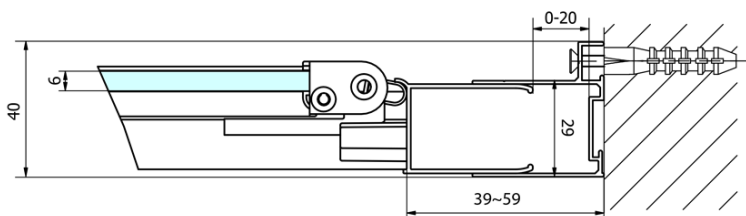

### Rozmiary

Szerokość: 1000 mm

Wysokość: 1900 mm

### Właściwości

Kolor profilu: Chrom - Aluminium polerowane

Kształt: Drzwi do wnęki

Typ otwierania: Składane

Kierunek otwierania: Uniwersalne

Szerokość wejścia: 625 mm

Rodzaj szkła: Szkło czyste

Grubość szkła: 6 mm

Wymiar montażowy od: 970 mm

Wymiar montażowy do: 1010 mm

Właściwości: Z profilami

Waga / szt.: 31.0 kg

Opakowanie: 1 szt.

Gwarancja: 2 lata

Karta techniczna

Type	EL1970	EL1980	EL1990	EL1910
A	670~710	770~810	870~910	970~1010
B	390	480	550	625

EASY drzwi prysznicowe składane 1000mm, szkło czyste

Type	EL1970	EL1980	EL1990	EL1910
B	686~726	786~826	886~926	986~1026
C	390	480	550	625