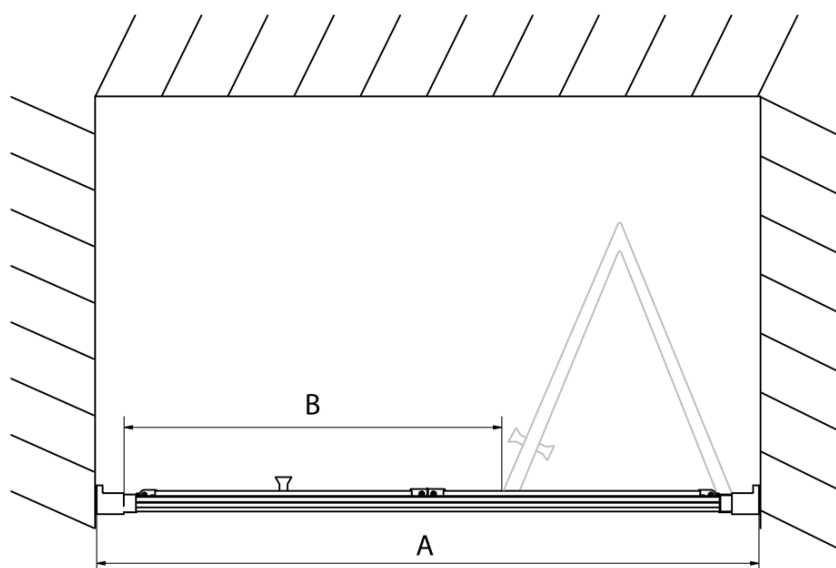

### Rozmiary

Szerokość: 1000 mm

Wysokość: 1900 mm

### Właściwości

Kolor profilu: Chrom - Aluminium polerowane

Kształt: Drzwi do wnęki

Typ otwierania: Składane

Kierunek otwierania: Uniwersalne

Szerokość wejścia: 625 mm

Rodzaj szkła: Szkło czyste

Grubość szkła: 6 mm

Wymiar montażowy od: 970 mm

Wymiar montażowy do: 1010 mm

Właściwości: Z profilami

Waga / szt.: 31.0 kg

Opakowanie: 1 szt.

Gwarancja: 2 lata

Karta techniczna

Type	EL1970	EL1980	EL1990	EL1910
A	670~710	770~810	870~910	970~1010
B	390	480	550	625

EASY drzwi prysznicowe składane 1000mm, szkło czyste

Type	EL1970	EL1980	EL1990	EL1910
B	686~726	786~826	886~926	986~1026
C	390	480	550	625