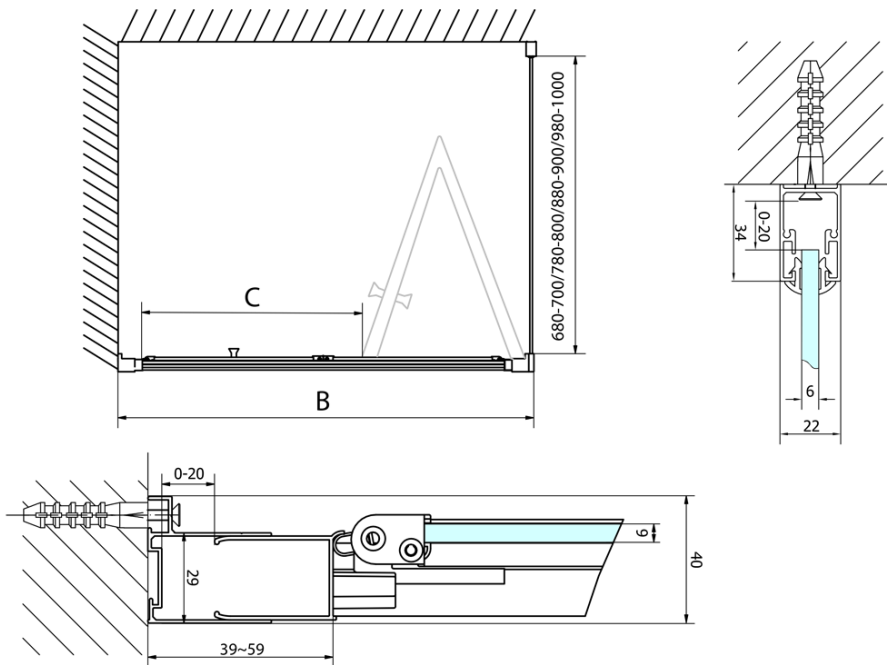

### Rozmiary

Szerokość: 1000 mm

Wysokość: 1900 mm

### Właściwości

Kolor profilu: Chrom - Aluminium polerowane

Kształt: Drzwi do wnęki

Typ otwierania: Składane

Kierunek otwierania: Uniwersalne

Szerokość wejścia: 625 mm

Rodzaj szkła: Szkło czyste

Grubość szkła: 6 mm

Wymiar montażowy od: 970 mm

Wymiar montażowy do: 1010 mm

Właściwości: Z profilami

Waga / szt.: 31.0 kg

Opakowanie: 1 szt.

Gwarancja: 2 lata

Karta techniczna

Type	EL1970	EL1980	EL1990	EL1910
A	670~710	770~810	870~910	970~1010
B	390	480	550	625

EASY drzwi prysznicowe składane 1000mm, szkło czyste

Type	EL1970	EL1980	EL1990	EL1910
B	686~726	786~826	886~926	986~1026
C	390	480	550	625