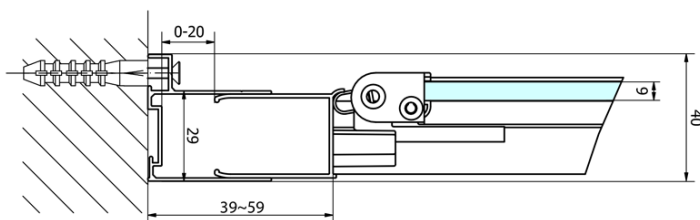

Właściwości

Kolor profilu: Chrom - Aluminium polerowane

Kształt: Drzwi do wewnątrz

Typ otwierania: Składane

Kierunek otwierania: Uniwersalne

Szerokość wejścia: 550 mm

Rodzaj szkła: Szkło czyste

Grubość szkła: 6 mm

Wymiar montażowy od: 870 mm

Wymiar montażowy do: 910 mm

Właściwości: Z profilami

Waga / szt.: 28.0 kg

Opakowanie: 1 szt.

Gwarancja: 2 lata

Karta techniczna

Type	EL1970	EL1980	EL1990	EL1910
A	670~710	770~810	870~910	970~1010
B	390	480	550	625

EASY drzwi prysznicowe składane 900mm, szkło czyste

Type	EL1970	EL1980	EL1990	EL1910
B	686~726	786~826	886~926	986~1026
C	390	480	550	625