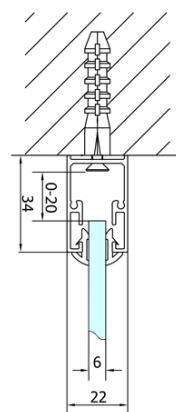

EASY drzwi prysznicowe składane 900mm, szkło czyste

Kod: EL1990

Podstawowe informacje

Marka: Polysan

Seria: EASY

Rozmiary

Szerokość: 900 mm

Wysokość: 1900 mm

Właściwości

Kolor profilu: Chrom - Aluminium polerowane

Kształt: Drzwi do wewnątrz

Typ otwierania: Składane

Kierunek otwierania: Uniwersalne

Szerokość wejścia: 550 mm

Rodzaj szkła: Szkło czyste

Grubość szkła: 6 mm

Wymiar montażowy od: 870 mm

Wymiar montażowy do: 910 mm

Właściwości: Z profilami

Waga / szt.: 28.0 kg

Opakowanie: 1 szt.

Gwarancja: 2 lata

Karta techniczna

Type	EL1970	EL1980	EL1990	EL1910
A	670~710	770~810	870~910	970~1010
B	390	480	550	625

EASY drzwi prysznicowe składane 900mm, szkło czyste

Type	EL1970	EL1980	EL1990	EL1910
B	686~726	786~826	886~926	986~1026
C	390	480	550	625