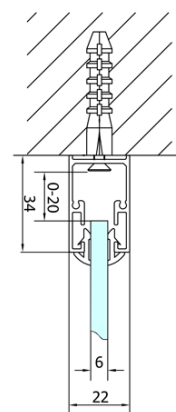

EASY drzwi prysznicowe składane 900mm, szkło czyste

Kod: EL1990

Podstawowe informacje

Marka: Polysan

Seria: EASY

Rozmiary

Szerokość: 900 mm

Wysokość: 1900 mm

Właściwości

Kolor profilu: Chrom - Aluminium polerowane

Kształt: Drzwi do wewnątrz

Typ otwierania: Składane

Kierunek otwierania: Uniwersalne

Szerokość wejścia: 550 mm

Rodzaj szkła: Szkło czyste

Grubość szkła: 6 mm

Wymiar montażowy od: 870 mm

Wymiar montażowy do: 910 mm

Właściwości: Z profilami

Waga / szt.: 28.0 kg

Opakowanie: 1 szt.

Gwarancja: 2 lata

Karta techniczna

Type	EL1970	EL1980	EL1990	EL1910
A	670~710	770~810	870~910	970~1010
B	390	480	550	625

EASY drzwi prysznicowe składane 900mm, szkło czyste

Type	EL1970	EL1980	EL1990	EL1910
B	686~726	786~826	886~926	986~1026
C	390	480	550	625