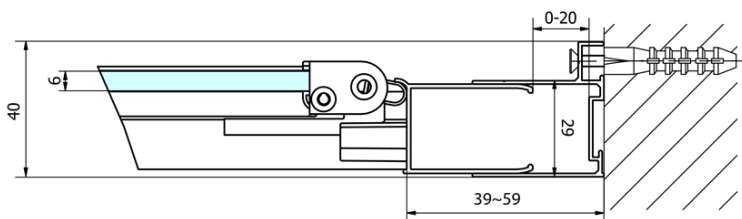

Właściwości

Kolor profilu: Chrom - Aluminium polerowane

Kształt: Drzwi do wewnątrz

Typ otwierania: Składane

Kierunek otwierania: Uniwersalne

Szerokość wejścia: 550 mm

Rodzaj szkła: Szkło czyste

Grubość szkła: 6 mm

Wymiar montażowy od: 870 mm

Wymiar montażowy do: 910 mm

Właściwości: Z profilami

Waga / szt.: 28.0 kg

Opakowanie: 1 szt.

Gwarancja: 2 lata

Karta techniczna

Type	EL1970	EL1980	EL1990	EL1910
A	670~710	770~810	870~910	970~1010
B	390	480	550	625

EASY drzwi prysznicowe składane 900mm, szkło czyste

Type	EL1970	EL1980	EL1990	EL1910
B	686~726	786~826	886~926	986~1026
C	390	480	550	625