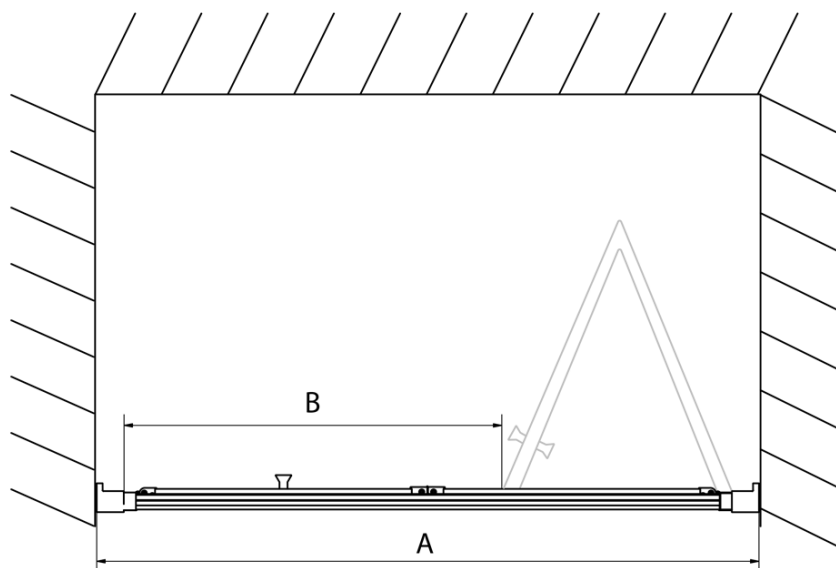

Właściwości

Kolor profilu: Chrom - Aluminium polerowane

Kształt: Drzwi do wewnątrz

Typ otwierania: Składane

Kierunek otwierania: Uniwersalne

Szerokość wejścia: 550 mm

Rodzaj szkła: Szkło czyste

Grubość szkła: 6 mm

Wymiar montażowy od: 870 mm

Wymiar montażowy do: 910 mm

Właściwości: Z profilami

Waga / szt.: 28.0 kg

Opakowanie: 1 szt.

Gwarancja: 2 lata

Karta techniczna

Type	EL1970	EL1980	EL1990	EL1910
A	670~710	770~810	870~910	970~1010
B	390	480	550	625

EASY drzwi prysznicowe składane 900mm, szkło czyste

Type	EL1970	EL1980	EL1990	EL1910
B	686~726	786~826	886~926	986~1026
C	390	480	550	625