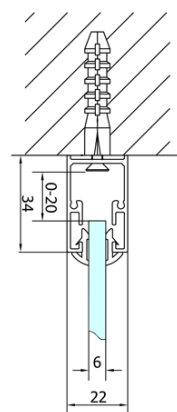

EASY drzwi prysznicowe składane 900mm, szkło czyste

Kod: EL1990

Podstawowe informacje

Marka: Polysan

Seria: EASY

Rozmiary

Szerokość: 900 mm

Wysokość: 1900 mm

Właściwości

Kolor profilu: Chrom - Aluminium polerowane

Kształt: Drzwi do wewnątrz

Typ otwierania: Składane

Kierunek otwierania: Uniwersalne

Szerokość wejścia: 550 mm

Rodzaj szkła: Szkło czyste

Grubość szkła: 6 mm

Wymiar montażowy od: 870 mm

Wymiar montażowy do: 910 mm

Właściwości: Z profilami

Waga / szt.: 28.0 kg

Opakowanie: 1 szt.

Gwarancja: 2 lata

Karta techniczna

Type	EL1970	EL1980	EL1990	EL1910
A	670~710	770~810	870~910	970~1010
B	390	480	550	625

EASY drzwi prysznicowe składane 900mm, szkło czyste

Type	EL1970	EL1980	EL1990	EL1910
B	686~726	786~826	886~926	986~1026
C	390	480	550	625