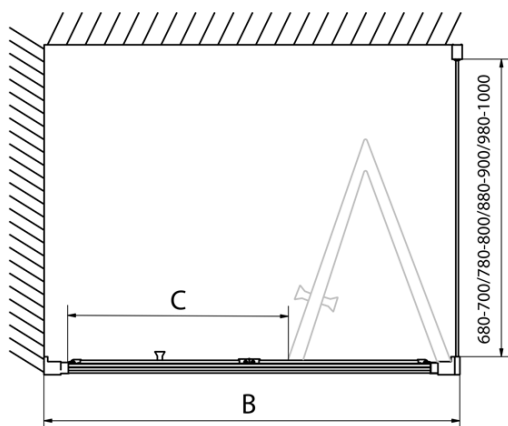

Właściwości

Kolor profilu: Chrom - Aluminium polerowane

Kształt: Drzwi do wewnątrz

Typ otwierania: Składane

Kierunek otwierania: Uniwersalne

Szerokość wejścia: 550 mm

Rodzaj szkła: Szkło czyste

Grubość szkła: 6 mm

Wymiar montażowy od: 870 mm

Wymiar montażowy do: 910 mm

Właściwości: Z profilami

Waga / szt.: 28.0 kg

Opakowanie: 1 szt.

Gwarancja: 2 lata

Karta techniczna

Type	EL1970	EL1980	EL1990	EL1910
A	670~710	770~810	870~910	970~1010
B	390	480	550	625

EASY drzwi prysznicowe składane 900mm, szkło czyste

Type	EL1970	EL1980	EL1990	EL1910
B	686~726	786~826	886~926	986~1026
C	390	480	550	625