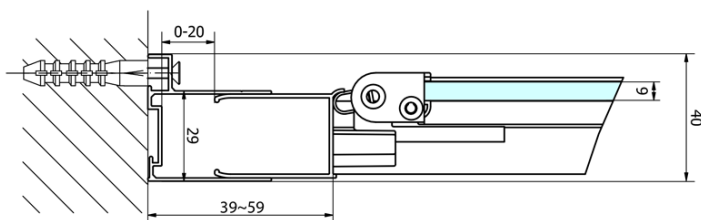

Właściwości

Kolor profilu: Chrom - Aluminium polerowane

Kształt: Drzwi do wewnątrz

Typ otwierania: Składane

Kierunek otwierania: Uniwersalne

Szerokość wejścia: 550 mm

Rodzaj szkła: Szkło czyste

Grubość szkła: 6 mm

Wymiar montażowy od: 870 mm

Wymiar montażowy do: 910 mm

Właściwości: Z profilami

Waga / szt.: 28.0 kg

Opakowanie: 1 szt.

Gwarancja: 2 lata

Karta techniczna

Type	EL1970	EL1980	EL1990	EL1910
A	670~710	770~810	870~910	970~1010
B	390	480	550	625

EASY drzwi prysznicowe składane 900mm, szkło czyste

Type	EL1970	EL1980	EL1990	EL1910
B	686~726	786~826	886~926	986~1026
C	390	480	550	625