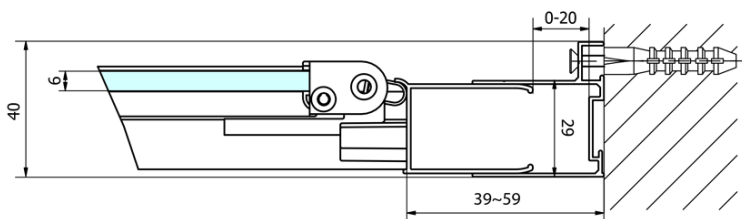

### Rozmiary

Szerokość: 900 mm

Wysokość: 1900 mm

### Właściwości

Kolor profilu: Chrom - Aluminium polerowane

Kształt: Drzwi do wnęki

Typ otwierania: Składane

Kierunek otwierania: Uniwersalne

Szerokość wejścia: 550 mm

Rodzaj szkła: Szkło czyste

Grubość szkła: 6 mm

Wymiar montażowy od: 870 mm

Wymiar montażowy do: 910 mm

Właściwości: Z profilami

Waga / szt.: 28.0 kg

Opakowanie: 1 szt.

Gwarancja: 2 lata

Karta techniczna

Type	EL1970	EL1980	EL1990	EL1910
A	670~710	770~810	870~910	970~1010
B	390	480	550	625

EASY drzwi prysznicowe składane 900mm, szkło czyste

Type	EL1970	EL1980	EL1990	EL1910
B	686~726	786~826	886~926	986~1026
C	390	480	550	625