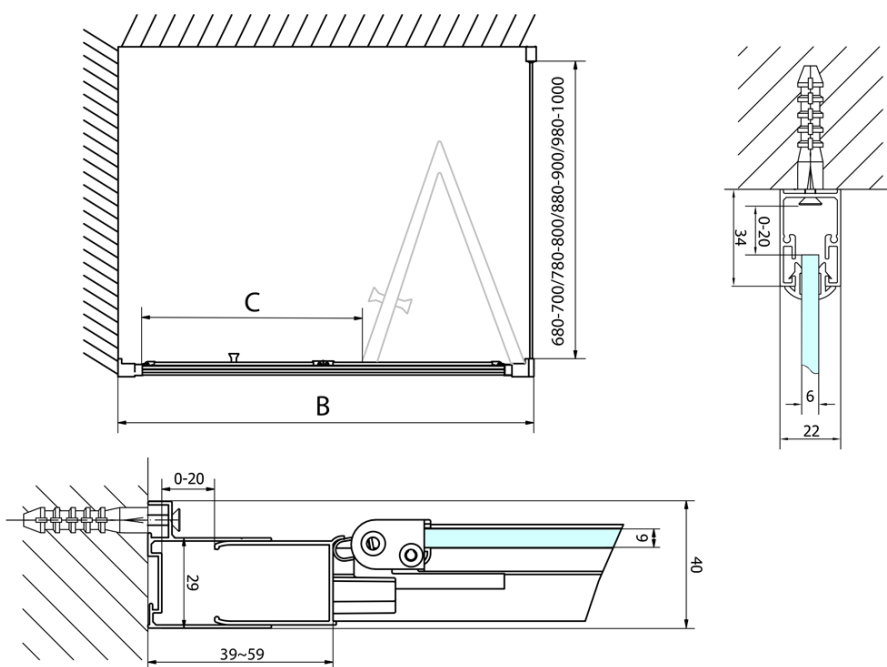

### Rozmiary

Szerokość: 900 mm

Wysokość: 1900 mm

### Właściwości

Kolor profilu: Chrom - Aluminium polerowane

Kształt: Drzwi do wnęki

Typ otwierania: Składane

Kierunek otwierania: Uniwersalne

Szerokość wejścia: 550 mm

Rodzaj szkła: Szkło czyste

Grubość szkła: 6 mm

Wymiar montażowy od: 870 mm

Wymiar montażowy do: 910 mm

Właściwości: Z profilami

Waga / szt.: 28.0 kg

Opakowanie: 1 szt.

Gwarancja: 2 lata

Karta techniczna

Type	EL1970	EL1980	EL1990	EL1910
A	670~710	770~810	870~910	970~1010
B	390	480	550	625

EASY drzwi prysznicowe składane 900mm, szkło czyste

Type	EL1970	EL1980	EL1990	EL1910
B	686~726	786~826	886~926	986~1026
C	390	480	550	625