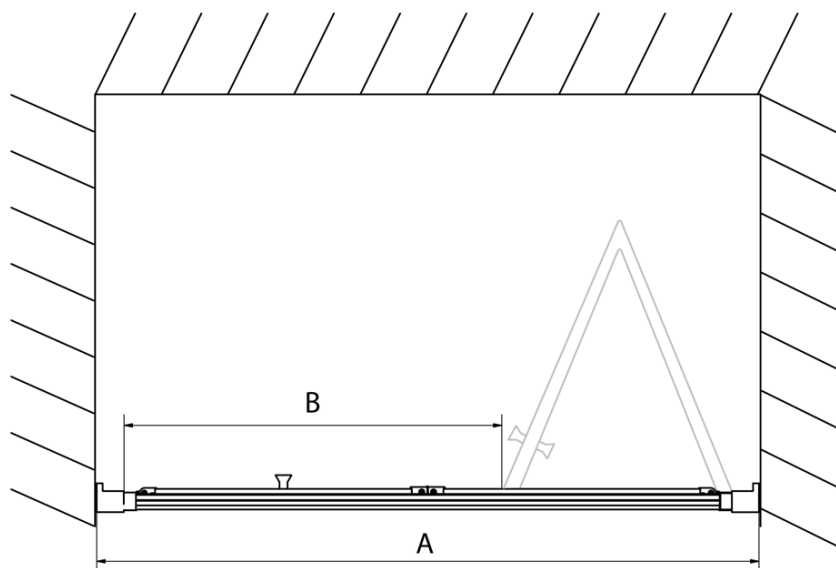

### Rozmiary

Szerokość: 900 mm

Wysokość: 1900 mm

### Właściwości

Kolor profilu: Chrom - Aluminium polerowane

Kształt: Drzwi do wnęki

Typ otwierania: Składane

Kierunek otwierania: Uniwersalne

Szerokość wejścia: 550 mm

Rodzaj szkła: Szkło czyste

Grubość szkła: 6 mm

Wymiar montażowy od: 870 mm

Wymiar montażowy do: 910 mm

Właściwości: Z profilami

Waga / szt.: 28.0 kg

Opakowanie: 1 szt.

Gwarancja: 2 lata

Karta techniczna

Type	EL1970	EL1980	EL1990	EL1910
A	670~710	770~810	870~910	970~1010
B	390	480	550	625

EASY drzwi prysznicowe składane 900mm, szkło czyste

Type	EL1970	EL1980	EL1990	EL1910
B	686~726	786~826	886~926	986~1026
C	390	480	550	625