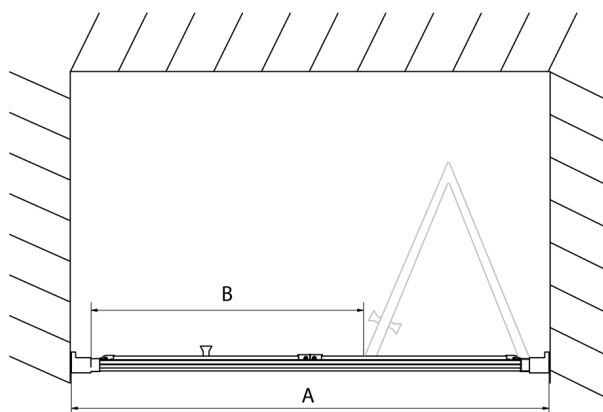

EASY drzwi prysznicowe składane 900mm, szkło czyste

Kod: EL1990

Rozmiary

Szerokość: 900 mm

Wysokość: 1900 mm

Właściwości

Gwarancja: 2 lata

Karta techniczna

Type	EL1970	EL1980	EL1990	EL1910
A	670-710	770-810	870-910	970-1010
B	390	480	550	625

Type	EL1970	EL1980	EL1990	EL1910
B	686-726	786-826	886-926	986-1026
C	390	480	550	625