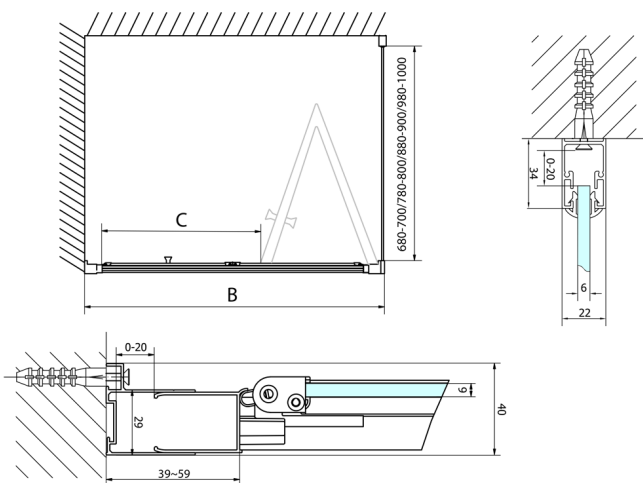

EASY drzwi prysznicowe składane 900mm, szkło czyste

Kod: EL1990

Rozmiary

Szerokość: 900 mm

Wysokość: 1900 mm

Właściwości

Gwarancja: 2 lata

Karta techniczna

Type	EL1970	EL1980	EL1990	EL1910
A	670-710	770-810	870-910	970-1010
B	390	480	550	625

Type	EL1970	EL1980	EL1990	EL1910
B	686-726	786-826	886-926	986-1026
C	390	480	550	625