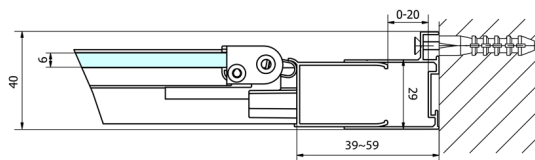

EASY drzwi prysznicowe składane 900mm, szkło czyste

Kod: EL1990

Rozmiary

Szerokość: 900 mm

Wysokość: 1900 mm

Właściwości

Gwarancja: 2 lata

Karta techniczna

Type	EL1970	EL1980	EL1990	EL1910
A	670-710	770-810	870-910	970-1010
B	390	480	550	625

Type	EL1970	EL1980	EL1990	EL1910
B	686-726	786-826	886-926	986-1026
C	390	480	550	625