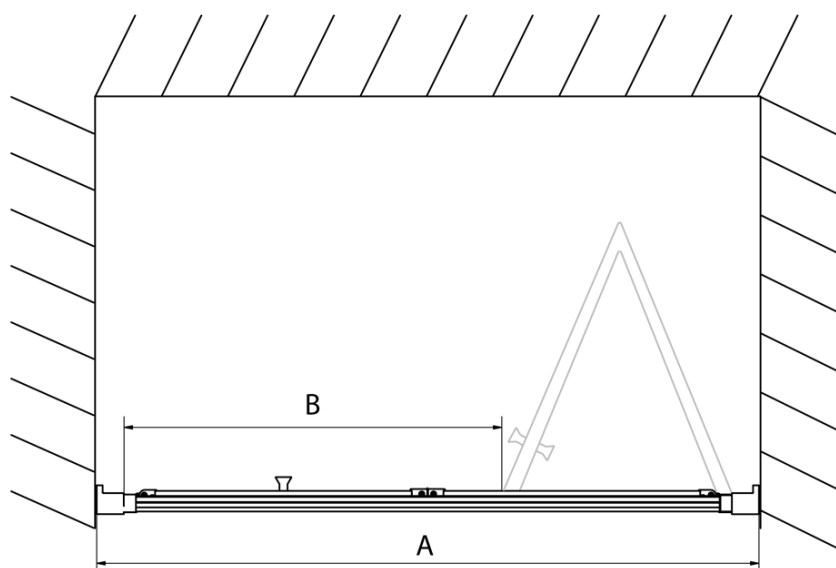

### Rozmiary

Szerokość: 800 mm

Wysokość: 1900 mm

### Właściwości

Kolor profilu: Chrom - Aluminium polerowane

Kształt: Drzwi do wewnątrz

Typ otwierania: Składane

Kierunek otwierania: Uniwersalne

Szerokość wejścia: 480 mm

Rodzaj szkła: Szkło czyste

Grubość szkła: 6 mm

Wymiar montażowy od: 770 mm

Wymiar montażowy do: 810 mm

Właściwości: Z profilami

Waga / szt.: 25.0 kg

Opakowanie: 1 szt.

Gwarancja: 2 lata

Karta techniczna

Type	EL1970	EL1980	EL1990	EL1910
A	670~710	770~810	870~910	970~1010
B	390	480	550	625

EASY drzwi prysznicowe składane 800mm, szkło czyste

Type	EL1970	EL1980	EL1990	EL1910
B	686~726	786~826	886~926	986~1026
C	390	480	550	625