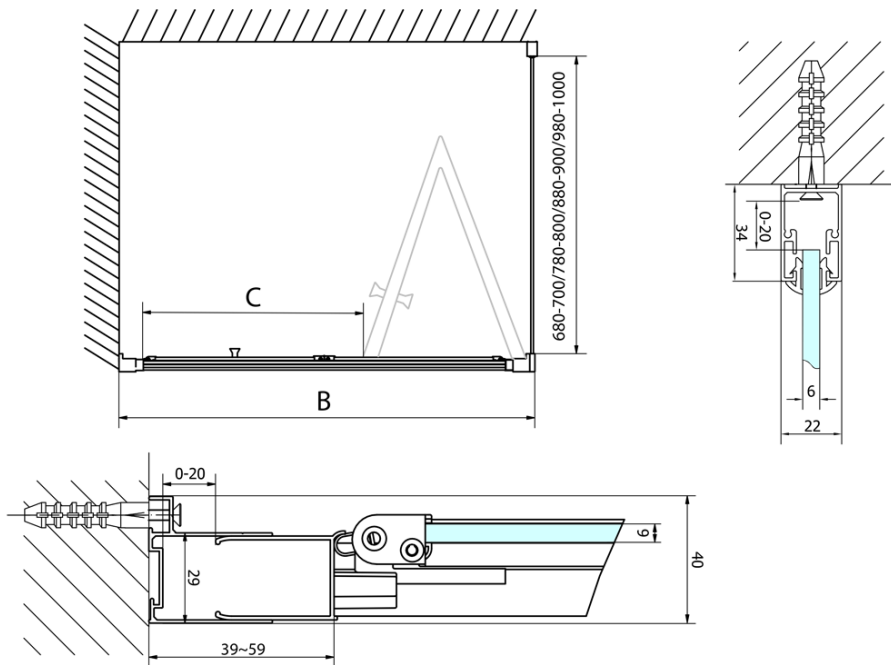

### Rozmiary

Szerokość: 800 mm

Wysokość: 1900 mm

### Właściwości

Kolor profilu: Chrom - Aluminium polerowane

Kształt: Drzwi do wewnątrz

Typ otwierania: Składane

Kierunek otwierania: Uniwersalne

Szerokość wejścia: 480 mm

Rodzaj szkła: Szkło czyste

Grubość szkła: 6 mm

Wymiar montażowy od: 770 mm

Wymiar montażowy do: 810 mm

Właściwości: Z profilami

Waga / szt.: 25.0 kg

Opakowanie: 1 szt.

Gwarancja: 2 lata

Karta techniczna

Type	EL1970	EL1980	EL1990	EL1910
A	670~710	770~810	870~910	970~1010
B	390	480	550	625

EASY drzwi prysznicowe składane 800mm, szkło czyste

Type	EL1970	EL1980	EL1990	EL1910
B	686~726	786~826	886~926	986~1026
C	390	480	550	625