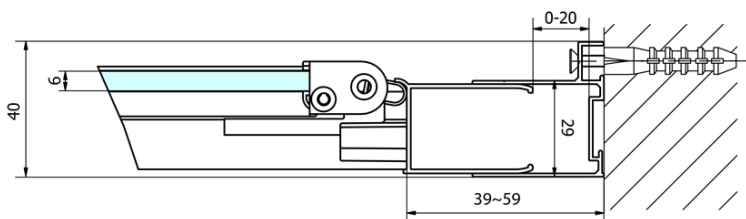

### Rozmiary

Szerokość: 800 mm

Wysokość: 1900 mm

### Właściwości

Kolor profilu: Chrom - Aluminium polerowane

Kształt: Drzwi do wewnątrz

Typ otwierania: Składane

Kierunek otwierania: Uniwersalne

Szerokość wejścia: 480 mm

Rodzaj szkła: Szkło czyste

Grubość szkła: 6 mm

Wymiar montażowy od: 770 mm

Wymiar montażowy do: 810 mm

Właściwości: Z profilami

Waga / szt.: 25.0 kg

Opakowanie: 1 szt.

Gwarancja: 2 lata

Karta techniczna

Type	EL1970	EL1980	EL1990	EL1910
A	670~710	770~810	870~910	970~1010
B	390	480	550	625

EASY drzwi prysznicowe składane 800mm, szkło czyste

Type	EL1970	EL1980	EL1990	EL1910
B	686~726	786~826	886~926	986~1026
C	390	480	550	625