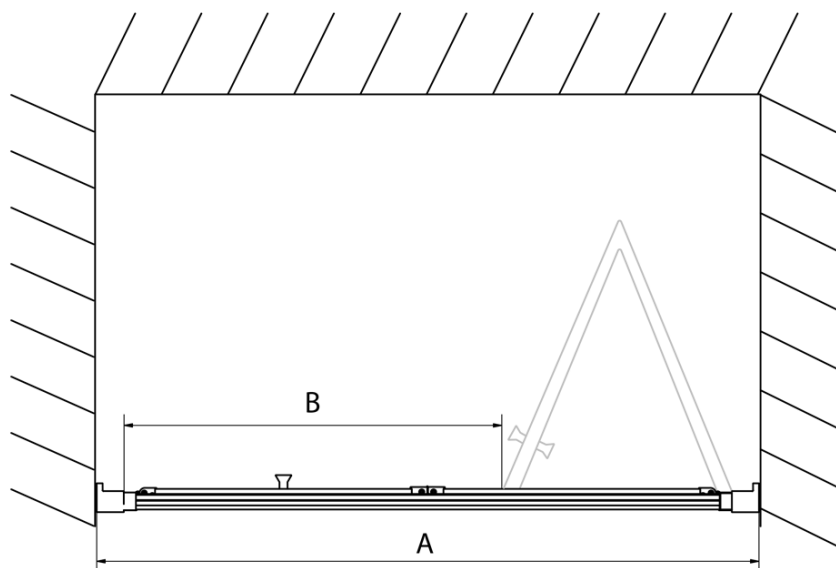

Właściwości

Kolor profilu: Chrom - Aluminium polerowane

Kształt: Drzwi do wewnątrz

Typ otwierania: Składane

Kierunek otwierania: Uniwersalne

Szerokość wejścia: 480 mm

Rodzaj szkła: Szkło czyste

Grubość szkła: 6 mm

Wymiar montażowy od: 770 mm

Wymiar montażowy do: 810 mm

Właściwości: Z profilami

Waga / szt.: 25.0 kg

Opakowanie: 1 szt.

Gwarancja: 2 lata

Karta techniczna

Type	EL1970	EL1980	EL1990	EL1910
A	670~710	770~810	870~910	970~1010
B	390	480	550	625

EASY drzwi prysznicowe składane 800mm, szkło czyste

Type	EL1970	EL1980	EL1990	EL1910
B	686~726	786~826	886~926	986~1026
C	390	480	550	625