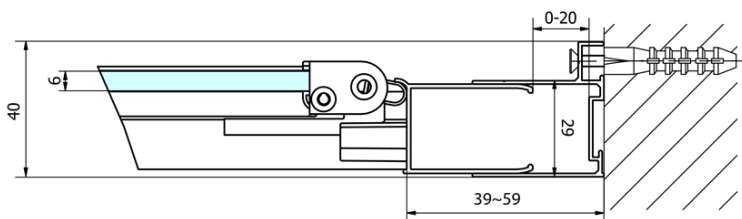

Właściwości

Kolor profilu: Chrom - Aluminium polerowane

Kształt: Drzwi do wewnątrz

Typ otwierania: Składane

Kierunek otwierania: Uniwersalne

Szerokość wejścia: 480 mm

Rodzaj szkła: Szkło czyste

Grubość szkła: 6 mm

Wymiar montażowy od: 770 mm

Wymiar montażowy do: 810 mm

Właściwości: Z profilami

Waga / szt.: 25.0 kg

Opakowanie: 1 szt.

Gwarancja: 2 lata

Karta techniczna

Type	EL1970	EL1980	EL1990	EL1910
A	670~710	770~810	870~910	970~1010
B	390	480	550	625

EASY drzwi prysznicowe składane 800mm, szkło czyste

Type	EL1970	EL1980	EL1990	EL1910
B	686~726	786~826	886~926	986~1026
C	390	480	550	625