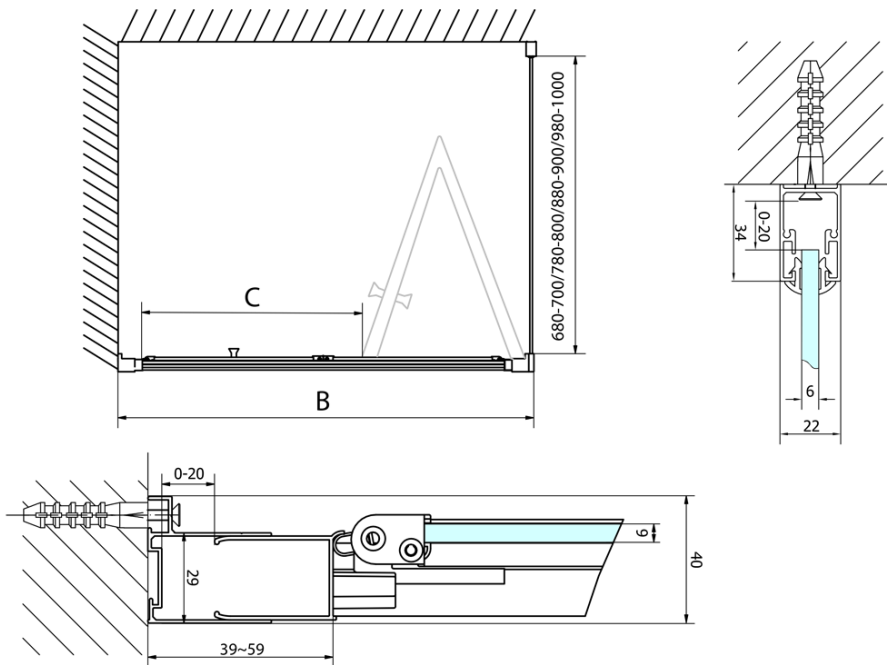

EASY drzwi prysznicowe składane 800mm, szkło czyste

Kod: EL1980

Podstawowe informacje

Marka: Polysan

Seria: EASY

Rozmiary

Szerokość: 800 mm

Wysokość: 1900 mm

Właściwości

Kolor profilu: Chrom - Aluminium polerowane

Kształt: Drzwi do wewnątrz

Typ otwierania: Składane

Kierunek otwierania: Uniwersalne

Szerokość wejścia: 480 mm

Rodzaj szkła: Szkło czyste

Grubość szkła: 6 mm

Wymiar montażowy od: 770 mm

Wymiar montażowy do: 810 mm

Właściwości: Z profilami

Waga / szt.: 25.0 kg

Opakowanie: 1 szt.

Gwarancja: 2 lata

Karta techniczna

Type	EL1970	EL1980	EL1990	EL1910
A	670~710	770~810	870~910	970~1010
B	390	480	550	625

EASY drzwi prysznicowe składane 800mm, szkło czyste

Type	EL1970	EL1980	EL1990	EL1910
B	686~726	786~826	886~926	986~1026
C	390	480	550	625