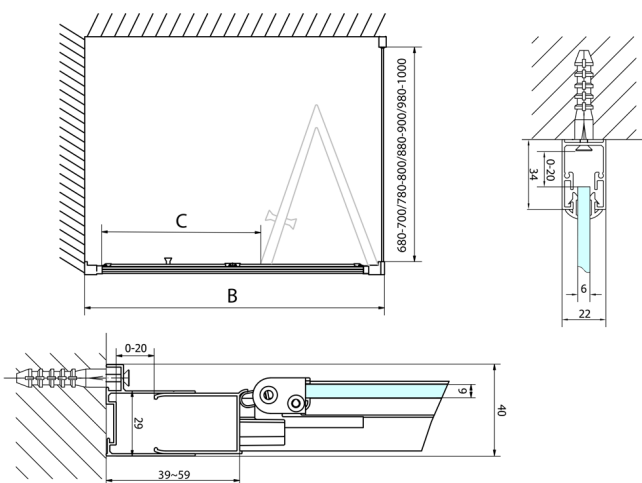

# EASY drzwi prysznicowe składane 800mm, szkło czyste

**Kod:** EL1980

**Rozmiary**

Szerokość: 800 mm  
Wysokość: 1900 mm

**Właściwości**

Gwarancja: 2 lata

## Karta techniczna

Type	EL1970	EL1980	EL1990	EL1910
A	670-710	770-810	870-910	970-1010
B	390	480	550	625

# EASY drzwi prysznicowe składane 800mm, szkło czyste

Type	EL1970	EL1980	EL1990	EL1910
B	686-726	786-826	886-926	986-1026
C	390	480	550	625