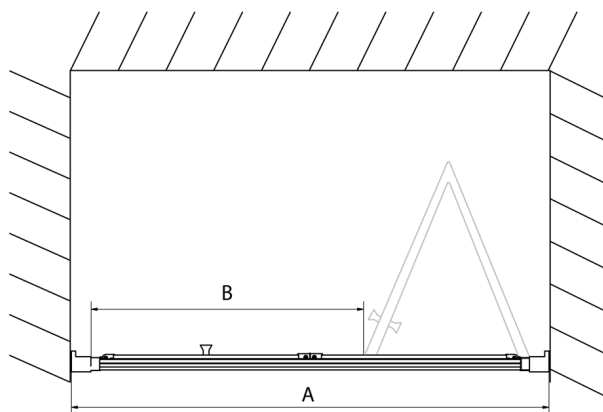

# EASY drzwi prysznicowe składane 800mm, szkło czyste

**Kod:** EL1980

**Rozmiary**

Szerokość: 800 mm  
Wysokość: 1900 mm

**Właściwości**

Gwarancja: 2 lata

## Karta techniczna

Type	EL1970	EL1980	EL1990	EL1910
A	670-710	770-810	870-910	970-1010
B	390	480	550	625

# EASY drzwi prysznicowe składane 800mm, szkło czyste

Type	EL1970	EL1980	EL1990	EL1910
B	686-726	786-826	886-926	986-1026
C	390	480	550	625