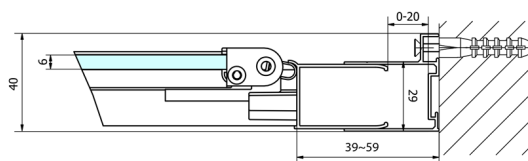

# EASY drzwi prysznicowe składane 800mm, szkło czyste

**Kod:** EL1980

**Rozmiary**

Szerokość: 800 mm  
Wysokość: 1900 mm

**Właściwości**

Gwarancja: 2 lata

## Karta techniczna

Type	EL1970	EL1980	EL1990	EL1910
A	670-710	770-810	870-910	970-1010
B	390	480	550	625

# EASY drzwi prysznicowe składane 800mm, szkło czyste

Type	EL1970	EL1980	EL1990	EL1910
B	686-726	786-826	886-926	986-1026
C	390	480	550	625