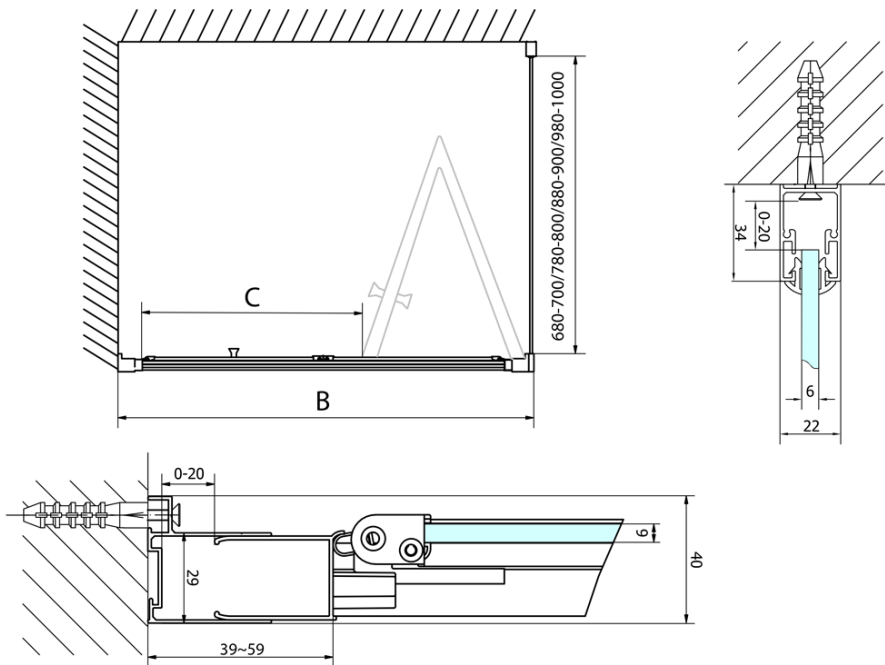

EASY drzwi prysznicowe składane 700mm, szkło czyste

Kod: EL1970

Podstawowe informacje

Marka: Polysan

Seria: EASY

Rozmiary

Szerokość: 700 mm

Wysokość: 1900 mm

Właściwości

Kolor profilu: Chrom - Aluminium polerowane

Kształt: Drzwi do wewnątrz

Typ otwierania: Składane

Kierunek otwierania: Uniwersalne

Szerokość wejścia: 390 mm

Rodzaj szkła: Szkło czyste

Grubość szkła: 6 mm

Wymiar montażowy od: 670 mm

Wymiar montażowy do: 710 mm

Właściwości: Z profilami

Waga / szt.: 22.0 kg

Opakowanie: 1 szt.

Gwarancja: 2 lata

Karta techniczna

Type	EL1970	EL1980	EL1990	EL1910
A	670~710	770~810	870~910	970~1010
B	390	480	550	625

EASY drzwi prysznicowe składane 700mm, szkło czyste

Type	EL1970	EL1980	EL1990	EL1910
B	686~726	786~826	886~926	986~1026
C	390	480	550	625