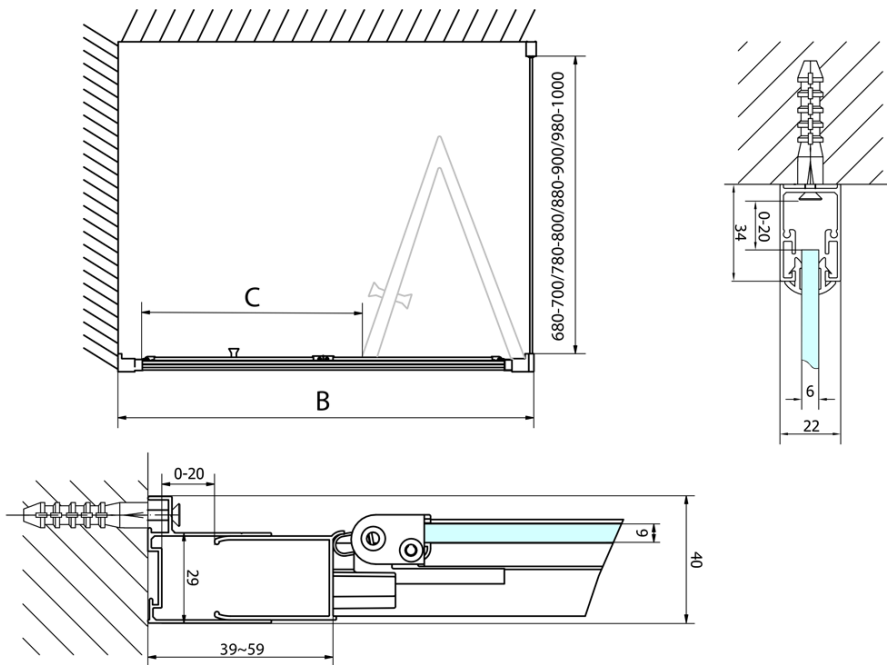

### Rozmiary

Szerokość: 700 mm

Wysokość: 1900 mm

### Właściwości

Kolor profilu: Chrom - Aluminium polerowane

Kształt: Drzwi do wewnątrz

Typ otwierania: Składane

Kierunek otwierania: Uniwersalne

Szerokość wejścia: 390 mm

Rodzaj szkła: Szkło czyste

Grubość szkła: 6 mm

Wymiar montażowy od: 670 mm

Wymiar montażowy do: 710 mm

Właściwości: Z profilami

Waga / szt.: 22.0 kg

Opakowanie: 1 szt.

Gwarancja: 2 lata

Karta techniczna

Type	EL1970	EL1980	EL1990	EL1910
A	670~710	770~810	870~910	970~1010
B	390	480	550	625

EASY drzwi prysznicowe składane 700mm, szkło czyste

Type	EL1970	EL1980	EL1990	EL1910
B	686~726	786~826	886~926	986~1026
C	390	480	550	625