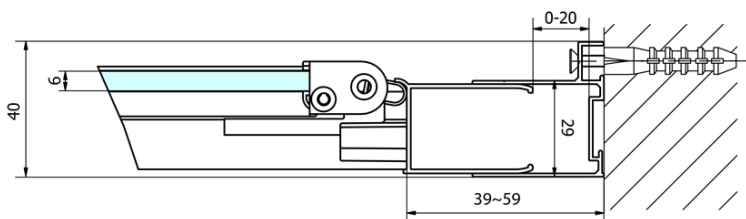

Właściwości

Kolor profilu: Chrom - Aluminium polerowane

Kształt: Drzwi do wewnątrz

Typ otwierania: Składane

Kierunek otwierania: Uniwersalne

Szerokość wejścia: 390 mm

Rodzaj szkła: Szkło czyste

Grubość szkła: 6 mm

Wymiar montażowy od: 670 mm

Wymiar montażowy do: 710 mm

Właściwości: Z profilami

Waga / szt.: 22.0 kg

Opakowanie: 1 szt.

Gwarancja: 2 lata

Karta techniczna

Type	EL1970	EL1980	EL1990	EL1910
A	670~710	770~810	870~910	970~1010
B	390	480	550	625

EASY drzwi prysznicowe składane 700mm, szkło czyste

Type	EL1970	EL1980	EL1990	EL1910
B	686~726	786~826	886~926	986~1026
C	390	480	550	625