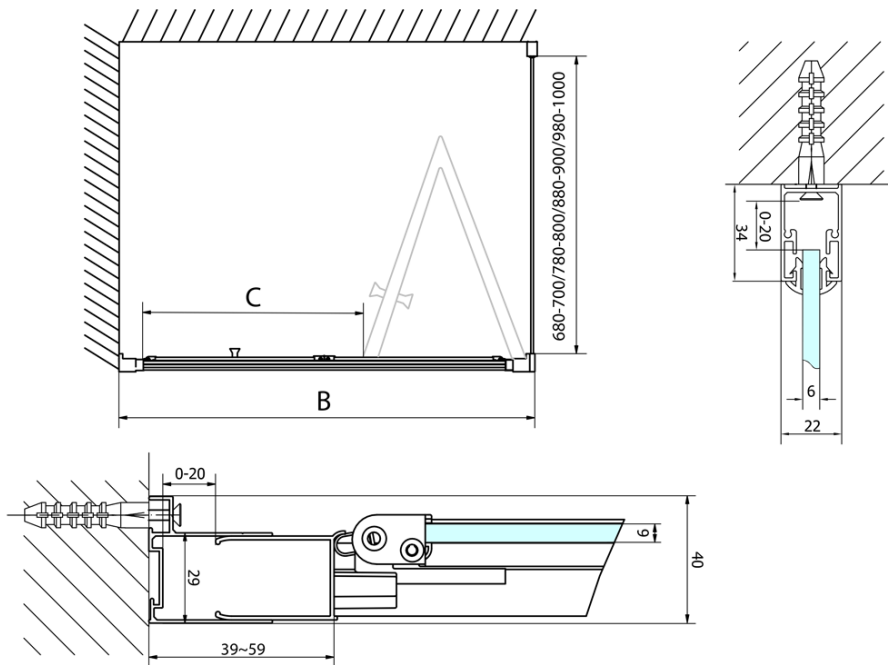

EASY drzwi prysznicowe składane 700mm, szkło czyste

Kod: EL1970

Podstawowe informacje

Marka: Polysan

Seria: EASY

Rozmiary

Szerokość: 700 mm

Wysokość: 1900 mm

Właściwości

Kolor profilu: Chrom - Aluminium polerowane

Kształt: Drzwi do wewnątrz

Typ otwierania: Składane

Kierunek otwierania: Uniwersalne

Szerokość wejścia: 390 mm

Rodzaj szkła: Szkło czyste

Grubość szkła: 6 mm

Wymiar montażowy od: 670 mm

Wymiar montażowy do: 710 mm

Właściwości: Z profilami

Waga / szt.: 22.0 kg

Opakowanie: 1 szt.

Gwarancja: 2 lata

Karta techniczna

Type	EL1970	EL1980	EL1990	EL1910
A	670~710	770~810	870~910	970~1010
B	390	480	550	625

EASY drzwi prysznicowe składane 700mm, szkło czyste

Type	EL1970	EL1980	EL1990	EL1910
B	686~726	786~826	886~926	986~1026
C	390	480	550	625