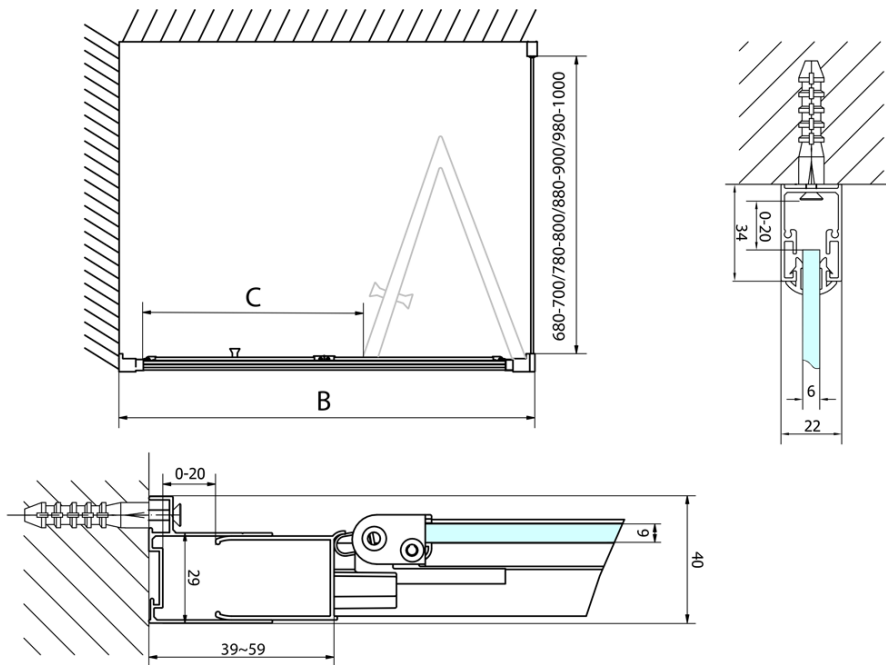

EASY drzwi prysznicowe składane 700mm, szkło czyste

Kod: EL1970

Podstawowe informacje

Marka: Polysan

Seria: EASY

Rozmiary

Szerokość: 700 mm

Wysokość: 1900 mm

Właściwości

Kolor profilu: Chrom - Aluminium polerowane

Kształt: Drzwi do wewnątrz

Typ otwierania: Składane

Kierunek otwierania: Uniwersalne

Szerokość wejścia: 390 mm

Rodzaj szkła: Szkło czyste

Grubość szkła: 6 mm

Wymiar montażowy od: 670 mm

Wymiar montażowy do: 710 mm

Właściwości: Z profilami

Waga / szt.: 22.0 kg

Opakowanie: 1 szt.

Gwarancja: 2 lata

Karta techniczna

Type	EL1970	EL1980	EL1990	EL1910
A	670~710	770~810	870~910	970~1010
B	390	480	550	625

EASY drzwi prysznicowe składane 700mm, szkło czyste

Type	EL1970	EL1980	EL1990	EL1910
B	686~726	786~826	886~926	986~1026
C	390	480	550	625