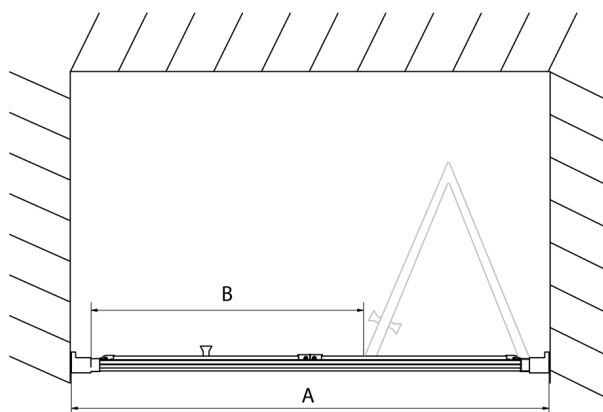

EASY drzwi prysznicowe składane 700mm, szkło czyste

Kod: EL1970

Rozmiary

Szerokość: 700 mm

Wysokość: 1900 mm

Właściwości

Gwarancja: 2 lata

Karta techniczna

Type	EL1970	EL1980	EL1990	EL1910
A	670-710	770-810	870-910	970-1010
B	390	480	550	625

Type	EL1970	EL1980	EL1990	EL1910
B	686-726	786-826	886-926	986-1026
C	390	480	550	625