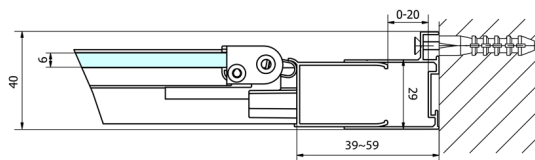

EASY drzwi prysznicowe składane 700mm, szkło czyste

Kod: EL1970

Rozmiary

Szerokość: 700 mm

Wysokość: 1900 mm

Właściwości

Gwarancja: 2 lata

Karta techniczna

Type	EL1970	EL1980	EL1990	EL1910
A	670-710	770-810	870-910	970-1010
B	390	480	550	625

Type	EL1970	EL1980	EL1990	EL1910
B	686-726	786-826	886-926	986-1026
C	390	480	550	625