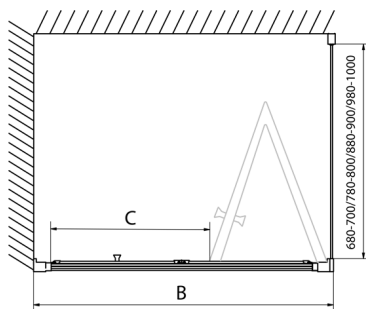

EASY drzwi prysznicowe składane 700mm, szkło czyste

Kod: EL1970

Rozmiary

Szerokość: 700 mm

Wysokość: 1900 mm

Właściwości

Gwarancja: 2 lata

Karta techniczna

Type	EL1970	EL1980	EL1990	EL1910
A	670-710	770-810	870-910	970-1010
B	390	480	550	625

Type	EL1970	EL1980	EL1990	EL1910
B	686-726	786-826	886-926	986-1026
C	390	480	550	625