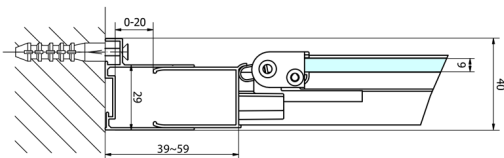

EASY drzwi prysznicowe składane 700mm, szkło czyste

Kod: EL1970

Rozmiary

Szerokość: 700 mm

Wysokość: 1900 mm

Właściwości

Gwarancja: 2 lata

Karta techniczna

Type	EL1970	EL1980	EL1990	EL1910
A	670-710	770-810	870-910	970-1010
B	390	480	550	625

Type	EL1970	EL1980	EL1990	EL1910
B	686-726	786-826	886-926	986-1026
C	390	480	550	625