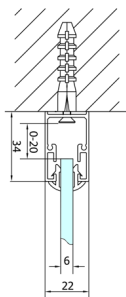

EASY drzwi prysznicowe składane 700mm, szkło czyste

Kod: EL1970

Rozmiary

Szerokość: 700 mm

Wysokość: 1900 mm

Właściwości

Gwarancja: 2 lata

Karta techniczna

Type	EL1970	EL1980	EL1990	EL1910
A	670-710	770-810	870-910	970-1010
B	390	480	550	625

Type	EL1970	EL1980	EL1990	EL1910
B	686-726	786-826	886-926	986-1026
C	390	480	550	625