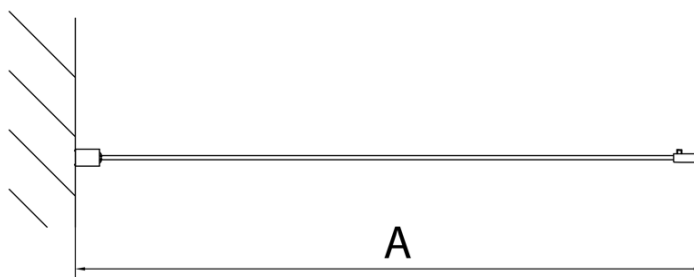

Karta techniczna

MODEL	A
MD3116	730-750
MD3316	880-900