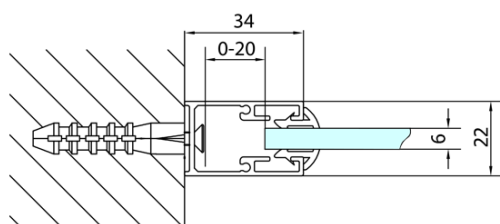

Kolor profilu: Chrom - Aluminium polerowane

Kształt: Ścianka stała do drzwi prysznicowych

Rodzaj szkła: Szkło czyste

Grubość szkła: 6 mm

Waga / szt.: 22.0 kg

Opakowanie: 1 szt.

Gwarancja: 2 lata

Części zamienne

Zestaw uszczelek pionowych (Kod: NDAE11)

Profil ścienny (Kod: NDAE12)

Dolna rolka wypinana (Kod: NDAE33)

Zestaw uszczelek zaciskane (Kod: NDAE14)

Ogranicznik prawy (Kod: NDAE06P)

Górne pokrywy (Kod: NDAE01LP)

Ogranicznik lewy (Kod: NDAE06L)

Rolki górne (Kod: NDAE32)

Karta techniczna

MODEL	A
MD3116	730-750
MD3316	880-900