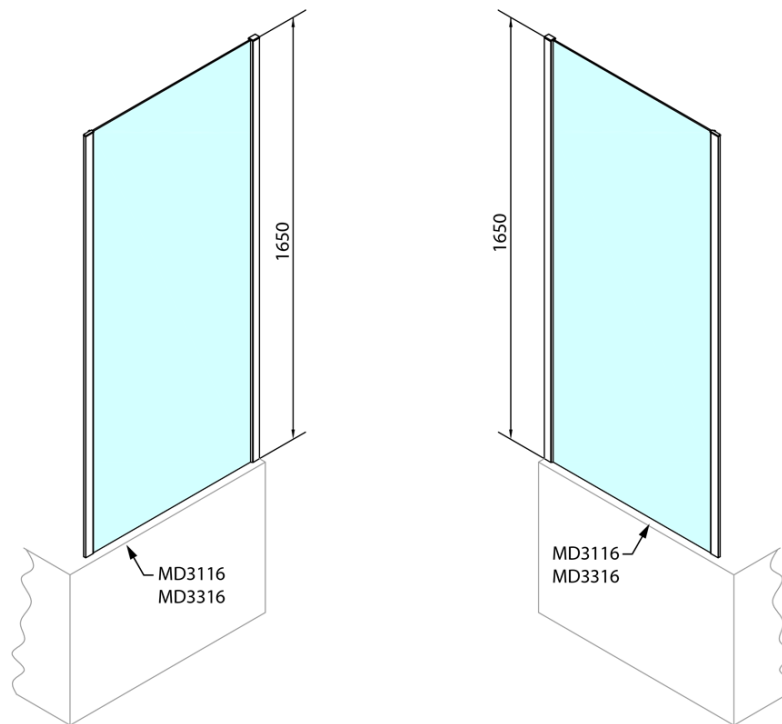

Kod: MD3316

Podstawowe informacje

Marka: Polysan

Seria: DEEP

Rozmiary

Szerokość: 900 mm

Wysokość: 1650 mm

Właściwości

Kolor profilu: Chrom - Aluminium polerowane

Kształt: Ścianka stała do drzwi prysznicowych

Rodzaj szkła: Szkło czyste

Grubość szkła: 6 mm

Waga / szt.: 22.0 kg

Opakowanie: 1 szt.

Gwarancja: 2 lata

Części zamienne

Zestaw uszczelek pionowych (Kod: NDAE11)

Profil ścienny (Kod: NDAE12)

Dolna rolka wypinana (Kod: NDAE33)

Zestaw uszczelek zaciskane (Kod: NDAE14)

Ogranicznik prawy (Kod: NDAE06P)

Górne pokrywy (Kod: NDAE01LP)

Ogranicznik lewy (Kod: NDAE06L)

Rolki górne (Kod: NDAE32)

Karta techniczna

MODEL	A
MD3116	730-750
MD3316	880-900