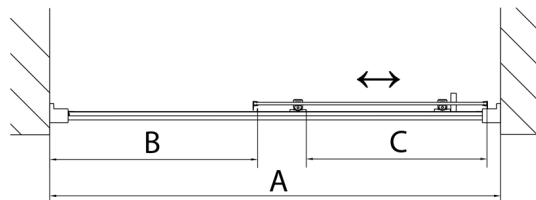

DEEP drzwi prysznicowe 1400x1650mm, szkło czyste

Kod: MD1416

Rozmiary

Szerokość: 1400 mm

Wysokość: 1650 mm

Właściwości

Gwarancja: 2 lata

Karta techniczna

MODEL	A	B	C
MD1116	1075-1115	~480	~430
MD1216	1175-1215	~530	~480
MD1316	1275-1315	~580	~530
MD1416	1375-1415	~630	~580
MD1516	1475-1515	~680	~630
MD1616	1575-1615	~730	~680