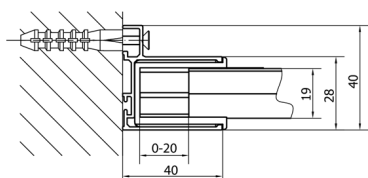

DEEP drzwi prysznicowe 1400x1650mm, szkło czyste

Kod: MD1416

Rozmiary

Szerokość: 1400 mm

Wysokość: 1650 mm

Właściwości

Gwarancja: 2 lata

Karta techniczna

MODEL	A	B	C
MD1116	1075-1115	~480	~430
MD1216	1175-1215	~530	~480
MD1316	1275-1315	~580	~530
MD1416	1375-1415	~630	~580
MD1516	1475-1515	~680	~630
MD1616	1575-1615	~730	~680