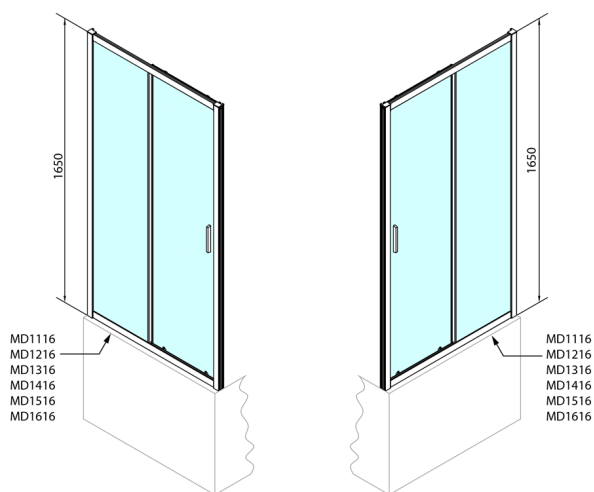

DEEP drzwi prysznicowe 1400x1650mm, szkło czyste

Kod: MD1416

Rozmiary

Szerokość: 1400 mm

Wysokość: 1650 mm

Właściwości

Gwarancja: 2 lata

Karta techniczna

MODEL	A	B	C
MD1116	1075-1115	~480	~430
MD1216	1175-1215	~530	~480
MD1316	1275-1315	~580	~530
MD1416	1375-1415	~630	~580
MD1516	1475-1515	~680	~630
MD1616	1575-1615	~730	~680