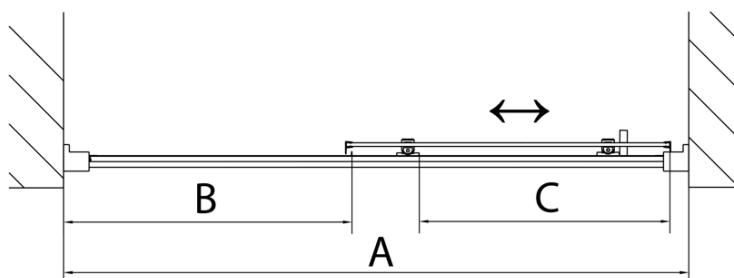

#### Rozmiary

Szerokość: 1300 mm

Wysokość: 1650 mm

#### Właściwości

Kolor profilu: Chrom - Aluminium polerowane

Kształt: Drzwi do wewnątrz

Typ otwierania: Przesuwne

Kierunek otwierania: Uniwersalne

Szerokość wejścia: 530 mm

Rodzaj szkła: Szkło czyste

Grubość szkła: 6 mm

#### Części zamienne

Górne pokrywy (Kod: NDAE01LP)

Ogranicznik lewy (Kod: NDAE06L)

Rolki górne (Kod: NDAE32)

Zestaw uszczelek pionowych (Kod: NDAE11)

Profil ścienny (Kod: NDAE12)

Dolna rolka wypinana (Kod: NDAE33)

AGEL zestaw instalacyjny blister (Kod: NDAESET)

Ogranicznik prawy (Kod: NDAE06P)

Zestaw uszczelek zaciskane (Kod: NDAE14)

Karta techniczna

MODEL	A	B	C
MD1116	1075-1115	~480	~430
MD1216	1175-1215	~530	~480
MD1316	1275-1315	~580	~530
MD1416	1375-1415	~630	~580
MD1516	1475-1515	~680	~630
MD1616	1575-1615	~730	~680