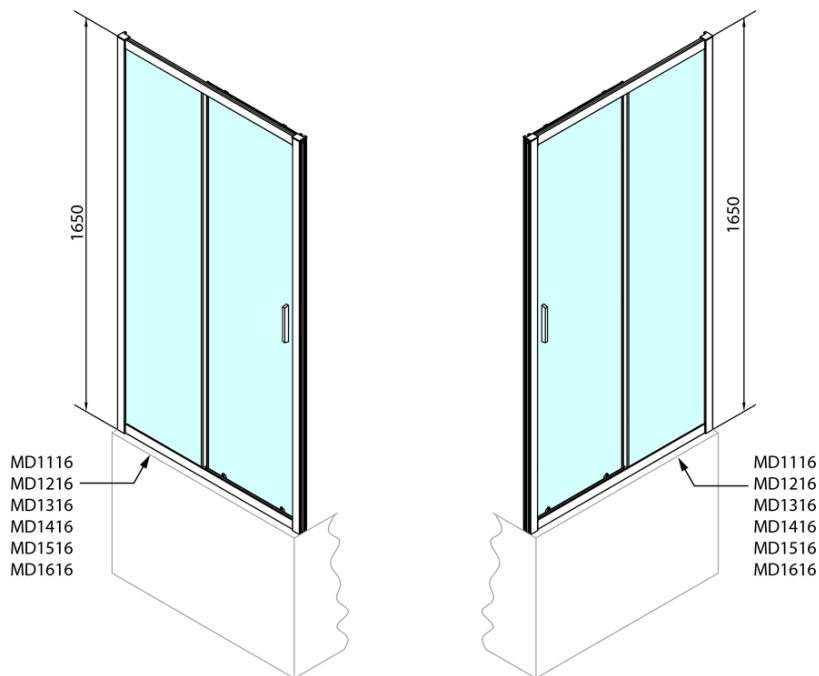

#### Rozmiary

Szerokość: 1300 mm

Wysokość: 1650 mm

#### Właściwości

Kolor profilu: Chrom - Aluminium polerowane

Kształt: Drzwi do wewnątrz

Typ otwierania: Przesuwne

Kierunek otwierania: Uniwersalne

Szerokość wejścia: 530 mm

Rodzaj szkła: Szkło czyste

Grubość szkła: 6 mm

#### Części zamienne

Górne pokrywy (Kod: NDAE01LP)

Ogranicznik lewy (Kod: NDAE06L)

Rolki górne (Kod: NDAE32)

Zestaw uszczelek pionowych (Kod: NDAE11)

Profil ścienny (Kod: NDAE12)

Dolna rolka wypinana (Kod: NDAE33)

AGEL zestaw instalacyjny blister (Kod: NDAESET)

Ogranicznik prawy (Kod: NDAE06P)

Zestaw uszczelek zaciskane (Kod: NDAE14)

Karta techniczna

MODEL	A	B	C
MD1116	1075-1115	~480	~430
MD1216	1175-1215	~530	~480
MD1316	1275-1315	~580	~530
MD1416	1375-1415	~630	~580
MD1516	1475-1515	~680	~630
MD1616	1575-1615	~730	~680