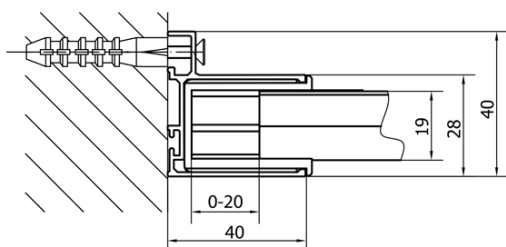

#### Rozmiary

Szerokość: 1300 mm

Wysokość: 1650 mm

#### Właściwości

Kolor profilu: Chrom - Aluminium polerowane

Kształt: Drzwi do wewnątrz

Typ otwierania: Przesuwne

Kierunek otwierania: Uniwersalne

Szerokość wejścia: 530 mm

Rodzaj szkła: Szkło czyste

Grubość szkła: 6 mm

#### Części zamienne

Górne pokrywy (Kod: NDAE01LP)

Ogranicznik lewy (Kod: NDAE06L)

Rolki górne (Kod: NDAE32)

Zestaw uszczelek pionowych (Kod: NDAE11)

Profil ścienny (Kod: NDAE12)

Dolna rolka wypinana (Kod: NDAE33)

AGEL zestaw instalacyjny blister (Kod: NDAESET)

Ogranicznik prawy (Kod: NDAE06P)

Zestaw uszczelek zaciskane (Kod: NDAE14)

Karta techniczna

MODEL	A	B	C
MD1116	1075-1115	~480	~430
MD1216	1175-1215	~530	~480
MD1316	1275-1315	~580	~530
MD1416	1375-1415	~630	~580
MD1516	1475-1515	~680	~630
MD1616	1575-1615	~730	~680