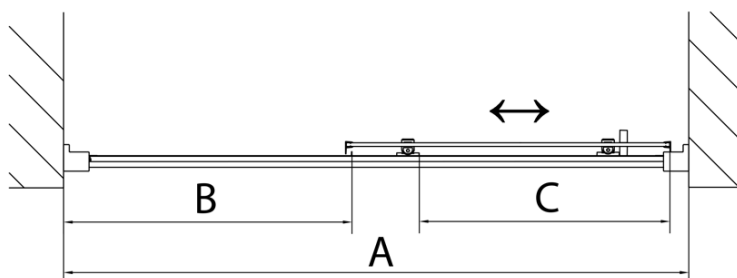

Kolor profilu: Chrom - Aluminium polerowane

Kształt: Drzwi do wewnątrz

Typ otwierania: Przesuwne

Kierunek otwierania: Uniwersalne

Szerokość wejścia: 530 mm

Rodzaj szkła: Szkło czyste

Grubość szkła: 6 mm

Właściwości: Z profilami

Profil ścienny (Kod: NDAE12)

Dolna rolka wypinana (Kod: NDAE33)

AGEL zestaw instalacyjny blister (Kod: NDAESET)

Ogranicznik prawy (Kod: NDAE06P)

Zestaw uszczelek zaciskane (Kod: NDAE14)

Karta techniczna

MODEL	A	B	C
MD1116	1075-1115	~480	~430
MD1216	1175-1215	~530	~480
MD1316	1275-1315	~580	~530
MD1416	1375-1415	~630	~580
MD1516	1475-1515	~680	~630
MD1616	1575-1615	~730	~680