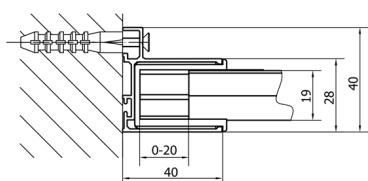

DEEP drzwi prysznicowe 1300x1650mm, szkło czyste

Kod: MD1316

Rozmiary

Szerokość: 1300 mm

Wysokość: 1650 mm

Właściwości

Gwarancja: 2 lata

Karta techniczna

MODEL	A	B	C
MD1116	1075-1115	~480	~430
MD1216	1175-1215	~530	~480
MD1316	1275-1315	~580	~530
MD1416	1375-1415	~630	~580
MD1516	1475-1515	~680	~630
MD1616	1575-1615	~730	~680