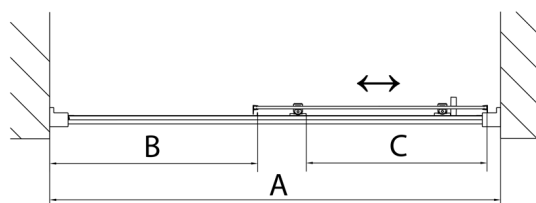

DEEP drzwi prysznicowe 1300x1650mm, szkło czyste

Kod: MD1316

Rozmiary

Szerokość: 1300 mm

Wysokość: 1650 mm

Właściwości

Gwarancja: 2 lata

Karta techniczna

MODEL	A	B	C
MD1116	1075-1115	~480	~430
MD1216	1175-1215	~530	~480
MD1316	1275-1315	~580	~530
MD1416	1375-1415	~630	~580
MD1516	1475-1515	~680	~630
MD1616	1575-1615	~730	~680