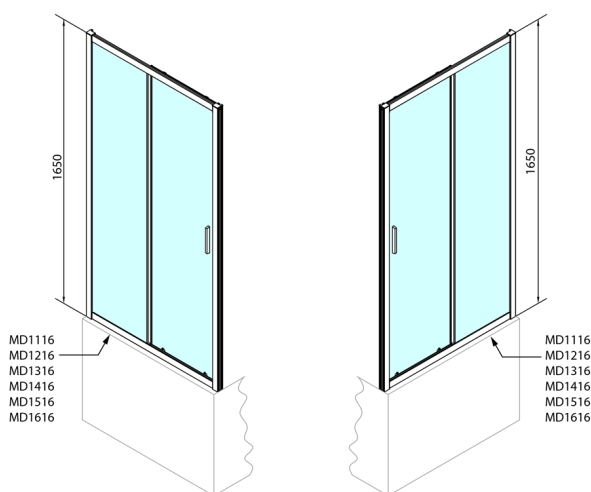

DEEP drzwi prysznicowe 1300x1650mm, szkło czyste

Kod: MD1316

Rozmiary

Szerokość: 1300 mm

Wysokość: 1650 mm

Właściwości

Gwarancja: 2 lata

Karta techniczna

MODEL	A	B	C
MD1116	1075-1115	~480	~430
MD1216	1175-1215	~530	~480
MD1316	1275-1315	~580	~530
MD1416	1375-1415	~630	~580
MD1516	1475-1515	~680	~630
MD1616	1575-1615	~730	~680