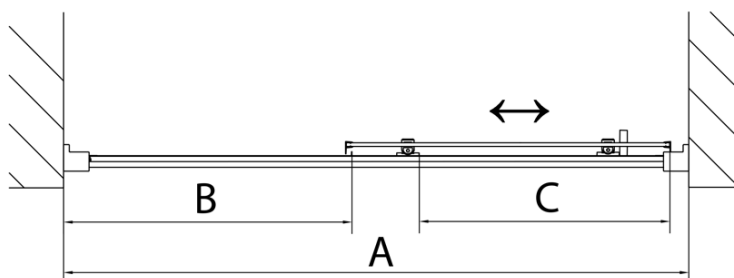

Kolor profilu: Chrom - Aluminium polerowane

Kształt: Drzwi do wewnątrz

Typ otwierania: Przesuwne

Kierunek otwierania: Uniwersalne

Szerokość wejścia: 480 mm

Rodzaj szkła: Szkło czyste

Grubość szkła: 6 mm

Właściwości: Z profilami

Profil ścienny (Kod: NDAE12)

Dolna rolka wypinana (Kod: NDAE33)

AGEL zestaw instalacyjny blister (Kod: NDAESET)

Zestaw uszczelki zaciskane (Kod: NDAE14)

Ogranicznik prawy (Kod: NDAE06P)

Karta techniczna

MODEL	A	B	C
MD1116	1075-1115	~480	~430
MD1216	1175-1215	~530	~480
MD1316	1275-1315	~580	~530
MD1416	1375-1415	~630	~580
MD1516	1475-1515	~680	~630
MD1616	1575-1615	~730	~680