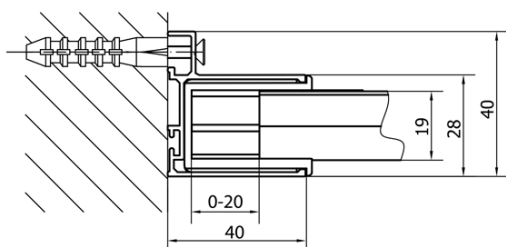

Kod: MD1216

**Podstawowe informacje**

Marka: Polysan

Seria: DEEP

**Rozmiary**

Szerokość: 1200 mm

Wysokość: 1650 mm

**Właściwości**

Kolor profilu: Chrom - Aluminium polerowane

Kształt: Drzwi do wewnątrz

Typ otwierania: Przesuwne

Kierunek otwierania: Uniwersalne

Szerokość wejścia: 480 mm

Rodzaj szkła: Szkło czyste

Grubość szkła: 6 mm

Właściwości: Z profilami

Waga / szt.: 29.0 kg

Opakowanie: 1 szt.

Gwarancja: 2 lata

**Części zamienne**

Górne pokrywy (Kod: NDAE01LP)

Ogranicznik lewy (Kod: NDAE06L)

Rolki górne (Kod: NDAE32)

Zestaw uszczelki pionowych (Kod: NDAE11)

Profil ścienny (Kod: NDAE12)

Dolna rolka wypinana (Kod: NDAE33)

AGEL zestaw instalacyjny blister (Kod: NDAESET)

Zestaw uszczelki zaciskane (Kod: NDAE14)

Ogranicznik prawy (Kod: NDAE06P)

Karta techniczna

MODEL	A	B	C
MD1116	1075-1115	~480	~430
MD1216	1175-1215	~530	~480
MD1316	1275-1315	~580	~530
MD1416	1375-1415	~630	~580
MD1516	1475-1515	~680	~630
MD1616	1575-1615	~730	~680