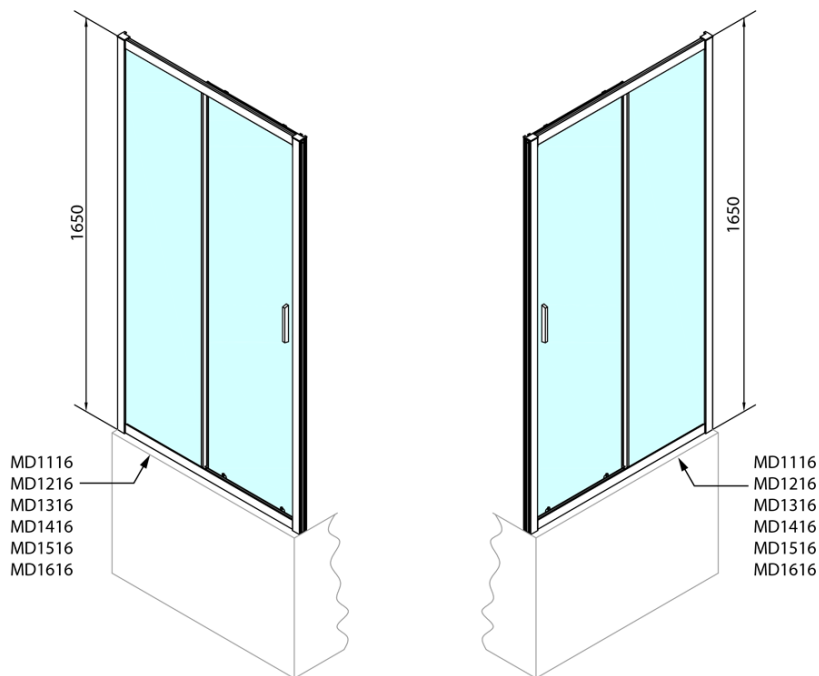

Kod: MD1216

**Podstawowe informacje**

Marka: Polysan

Seria: DEEP

**Rozmiary**

Szerokość: 1200 mm

Wysokość: 1650 mm

**Właściwości**

Kolor profilu: Chrom - Aluminium polerowane

Kształt: Drzwi do wewnątrz

Typ otwierania: Przesuwne

Kierunek otwierania: Uniwersalne

Szerokość wejścia: 480 mm

Rodzaj szkła: Szkło czyste

Grubość szkła: 6 mm

Właściwości: Z profilami

Waga / szt.: 29.0 kg

Opakowanie: 1 szt.

Gwarancja: 2 lata

**Części zamienne**

Górne pokrywy (Kod: NDAE01LP)

Ogranicznik lewy (Kod: NDAE06L)

Rolki górne (Kod: NDAE32)

Zestaw uszczelki pionowych (Kod: NDAE11)

Profil ścienny (Kod: NDAE12)

Dolna rolka wypinana (Kod: NDAE33)

AGEL zestaw instalacyjny blister (Kod: NDAESET)

Zestaw uszczelki zaciskane (Kod: NDAE14)

Ogranicznik prawy (Kod: NDAE06P)

Karta techniczna

MODEL	A	B	C
MD1116	1075-1115	~480	~430
MD1216	1175-1215	~530	~480
MD1316	1275-1315	~580	~530
MD1416	1375-1415	~630	~580
MD1516	1475-1515	~680	~630
MD1616	1575-1615	~730	~680